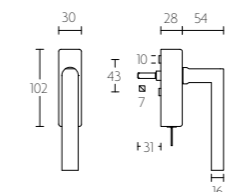

LBVIII-DKLOCK-O

mat roestvast staal
satin stainless steel

LBIX-DKLOCK-O

draaikiepgarnituur
afsluitbaar | locking tilt and turn
window handle