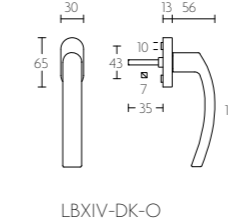

LBXIV-DK-O

mat roestvast staal
satin stainless steel

LBXV-DK-O

draaikiepgarnituur niet afsluitbaar | non-locking tilt and turn window handle