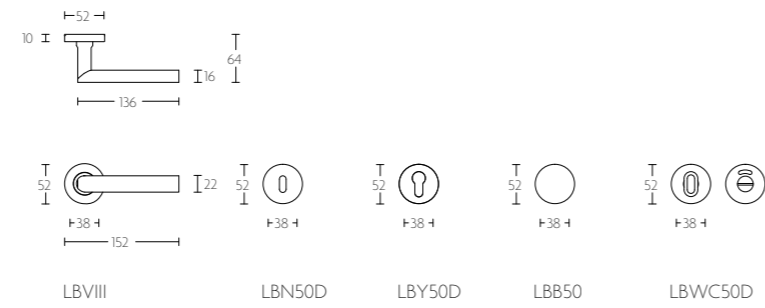

BASIC

LBVIII

massieve deurkruk vast-draaibaar met metalen onderconstructie | solid sprung lever handle attached to rose with metal sub-rose
geveerd op rozet