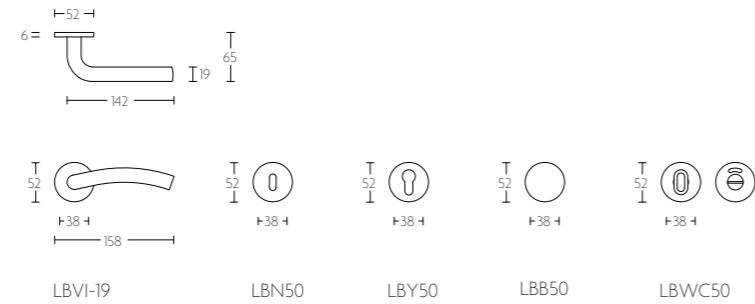

mat roestvast staal
satin stainless steel

LBVI-19

deurkruk vast-draaibaar met metalen onderconstructie
geveerd op rozet | sprung lever handle attached to rose
with metal sub-rose