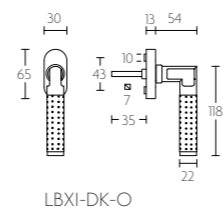

LBXI-DK-O

mat/gepolijst roestvast staal
satin/polished stainless steel

LBXVI-DK-O

draaikiepgarnituur niet afsluitbaar | non-locking tilt and turn window handle