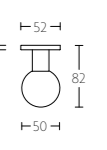

LB501 voordeurknop op rozet zowel vast als draaibaar leverbaar | front door knob available fixed or to operate

mat roestvast staal satin stainless steel