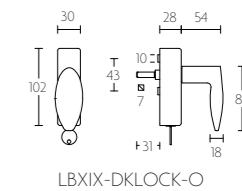

LBXIX-DKLOCK-O

mat roestvast staal
satin stainless steel

LBXIV-DKLOCK-O

draaikiëpgarnituur
afsluitbaar | locking tilt and turn
window handle