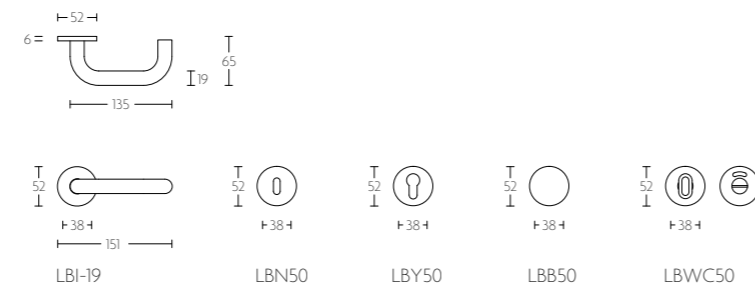

mat roestvast staal
satin stainless steel

LBI-19

deurkruk vast-draaibaar met metalen onderconstructie | sprung lever handle attached to rose
geveerd op rozet | with metal sub-rose