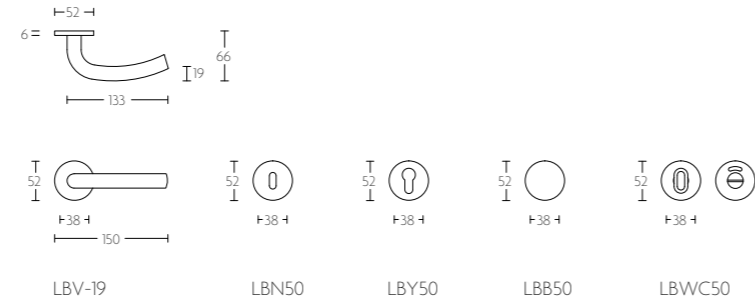

mat roestvast staal
satin stainless steel

LBV-19

deurkruk vast-draaibaar met metalen onderconstructie
geveerd op rozet | sprung lever handle attached to rose
with metal sub-rose