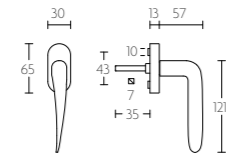

BASIC

LBXX-DK-O

draaikiepgarnituur
niet afsluitbaar | non-locking tilt and turn
window handle

LBXX-DK-O

mat roestvast staal
satin stainless steel

LBI-DKLOCK-O

draaikiepgarnituur
afsluitbaar | locking tilt and turn
window handle