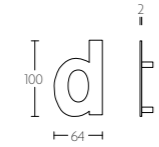

BASIC

LBHN100-d

letter d met blinde bevestiging en afstandhouders | letter d with concealed stand off bush fixings

d

LBHN100-d

mat roestvast staal satin stainless steel | PVD mat roestvast staal PVD satin stainless steel | gepolijst roestvast staal polished stainless steel

LBHN100-e

letter e met blinde bevestiging en afstandhouders | letter e with concealed stand off bush fixings

e