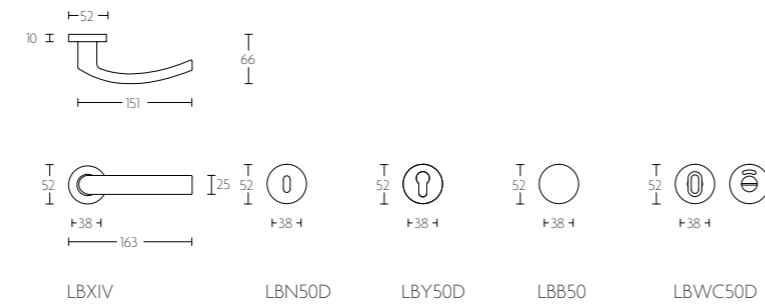

BASIC

LBXIV

massieve deurkruk vast-draaibaar met metalen onderconstructie geveerd op rozet | solid sprung lever handle attached to rose with metal sub-rose