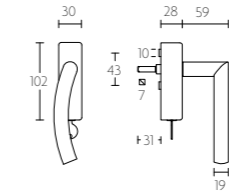

draaikiepgarnituur
afsluitbaar | locking tilt and turn
window handle

LBI-DKLOCK-O

mat roestvast staal
satin stainless steel

LBIV-DKLOCK-O

draaikiepgarnituur
afsluitbaar | locking tilt and turn
window handle