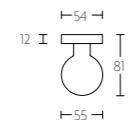

LB55V massieve voordeurknop vast op rozet | solid front door knob fixed on rose

mat roestvast staal satin stainless steel | PVD mat roestvast staal PVD satin stainless steel | gepolijst roestvast staal polished stainless steel

LB60V massieve vaste voordeurknop | solid fixed front door knob