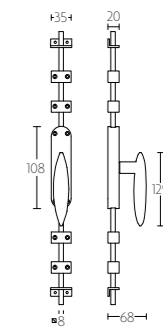

KO-LBXII

mat roestvast staal satin stainless steel