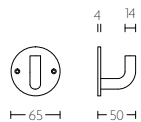

BASIC

LB64

massieve haak | solid hook

LB64

mat roestvast staal
satin stainless steel

LBP70A

pictogram 'blanco' | symbol 'blank'
te verlijmen | for glue fitting