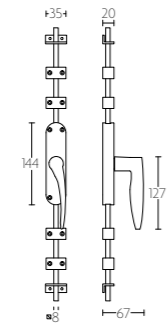

espagnolette bolt with top and bottom receiver plate, two rods and four rod guides standard to suit 2900mm

KO-LBXIII

KO-LBXIV krukespagolet inclusief vier geleiders, twee eindstukjes en twee stangen standaard geschikt tot 2900mm