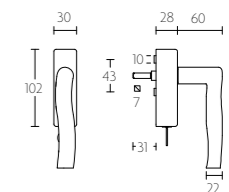

LBIX-DKLOCK-O

mat roestvast staal
satin stainless steel