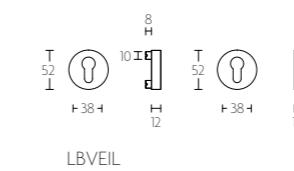

LBVEIL

PVD mat roestvast staal
PVD satin stainless steel

gepolijst roestvast staal
polished stainless steel