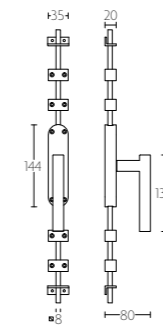

KO-LBVII

mat roestvast staal satin stainless steel

KO-LBVIII krukespagolet inclusief vier geleiders, twee eindstukjes en twee stangen standaard geschikt tot 2900mm

espagnolette bolt with top and bottom receiver plate, two rods and four rod guides standard to suit 2900mm