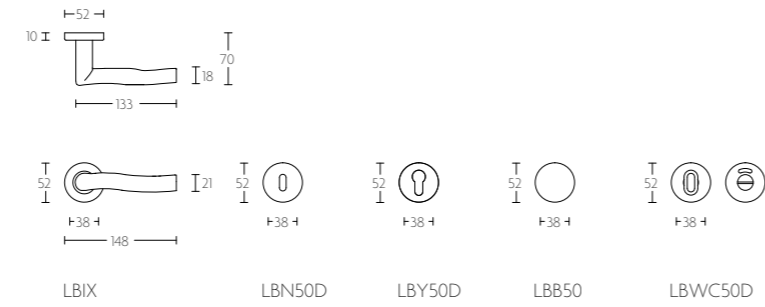

mat roestvast staal
satin stainless steel

LBIX

massieve deurkruk vast-draaibaar met metalen onderconstructie | solid sprung lever handle attached to rose with metal sub-rose
geveerd op rozet