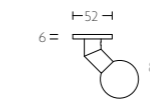

LB502

mat roestvast staal satin stainless steel