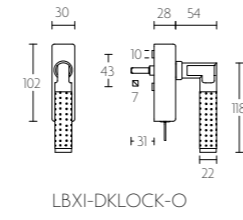

LBXI-DKLOCK-O

mat/gepolijst roestvast staal
satin/polished stainless steel

LBXVI-DKLOCK-O

draaikiëpgarnituur
afsluitbaar | locking tilt and turn
window handle