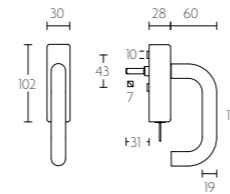

LBI-DKLOCK-O

mat roestvast staal
satin stainless steel

LBIV-DKLOCK-O

draaikiepgarnituur
afsluitbaar | locking tilt and turn
window handle