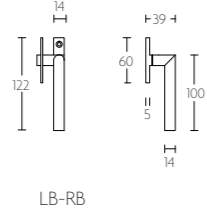

BASIC

LB-RB massief raamboompje ten behoeve van naar buitendraaiend raam inclusief contraplaatje | solid casement fastener for outward opening window including mortise plate

LB-RB

mat roestvast staal satin stainless steel | gepolijst roestvast staal polished stainless steel

HP-RB losse haak ten behoeve van raamboompje voor naar binnendraaiend raam | separate hook plate for casement fastener for inward opening window