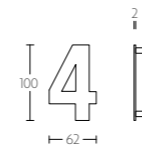

LBHN100-4

mat roestvast staal
satin stainless steel

PVD mat roestvast staal
PVD satin stainless steel

gepolijst roestvast staal
polished stainless steel

LBHN100-9

huisnummer 9
met blinde bevestiging
en afstandhouders

numeral 9
with concealed
stand off bush fixings

9