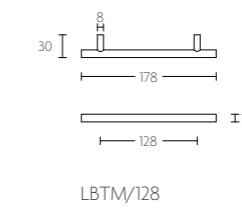

LBUM/128

massieve meubelgreep | solid cabinet handle

LBUM/128

mat roestvast staal satin stainless steel

LBTM/128

massieve meubelgreep | solid cabinet handle

LBTM/128

mat roestvast staal satin stainless steel