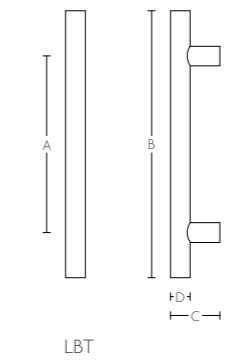

pull handle for timber, glass or aluminium doors
bolt through, concealed or back to back fixings

LBHR

standaard maten | standard sizes

A	C	D Ø	F
300	65	25	210
300	87	32	230

tevens maatwerk verkrijgbaar
also custom made sizes available

LBT

standaard maten | standard sizes

A	B	C	D Ø	E Ø
200	300	55	19	18
300	500	55	19	18
500	700	55	19	18
300	500	68	25	20
500	700	68	25	20
300	500	73	32	25
500	700	73	32	25
650	810	73	32	25
1000	1200	73	32	25