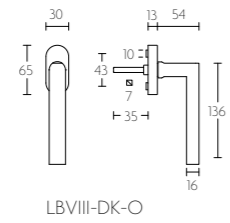

BASIC

LBVIII-DK-O

draaikiepgarnituur niet afsluitbaar | non-locking tilt and turn window handle

LBVIII-DK-O

mat roestvast staal
satin stainless steel

LBIX-DK-O

draaikiepgarnituur niet afsluitbaar | non-locking tilt and turn window handle