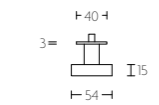

unsprung lever handle
with thicker gauge tube wall attached to 3mm solid plate

mat roestvast staal
satin stainless steel

* afstand opgeven bij bestelling
* state distance on order

LBS-K

massieve knop vast op 3mm massief schild | solid knob fixed on 3mm solid plate