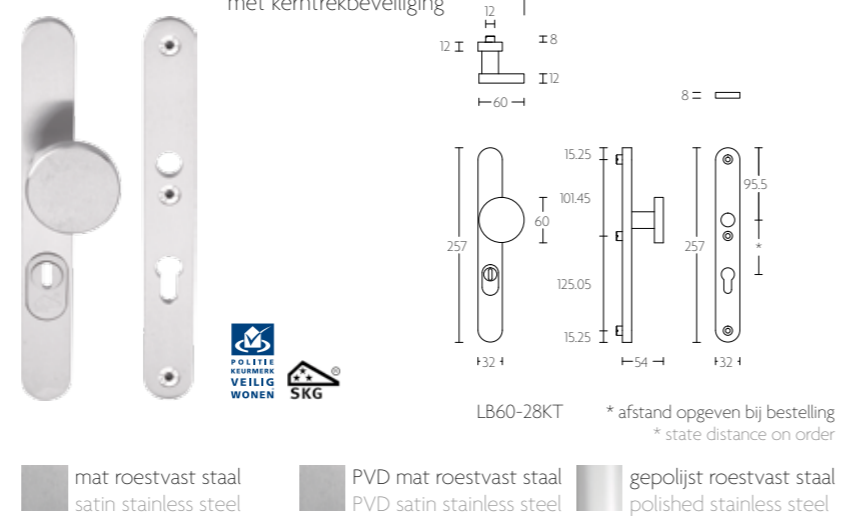

LB60-28KT massieve veiligheidsschilden met vaste knop, ten behoeve van deurkruk met kerntrekbeveiliging | solid security plates with fixed knob to suit lever handle with cylinder protection cover