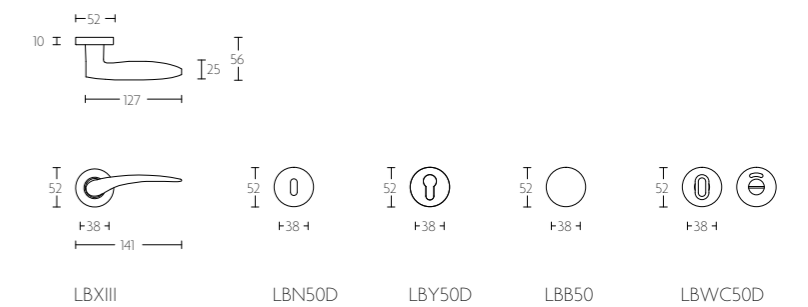

LBXII

massieve deurkruk vast-draaibaar met metalen onderconstructie | solid sprung lever handle attached to rose with metal sub-rose
geveerd op rozet

mat roestvast staal
satin stainless steel

LBXIII

massieve deurkruk vast-draaibaar met metalen onderconstructie | solid sprung lever handle attached to rose with metal sub-rose
geveerd op rozet