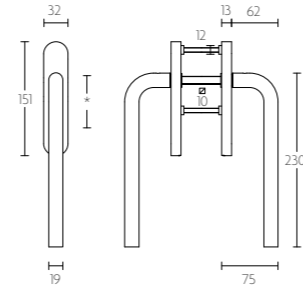

LB231PA

* blind of PC69
* blind or Y69

mat roestvast staal satin stainless steel | gepolijst roestvast staal polished stainless steel

LBPCG

deurstop, vloer | floor mounted door stop

LBPCG

mat roestvast staal satin stainless steel

LBPG

deurstop, wand | wall mounted door stop

LBPG

mat roestvast staal satin stainless steel

LB10

deurstop, vloer | floor mounted door stop

LB10

mat roestvast staal satin stainless steel | gepolijst roestvast staal polished stainless steel

LB22

deurstop, vloer | floor mounted door stop

LB22

mat roestvast staal satin stainless steel | gepolijst roestvast staal polished stainless steel

LB25

deurstop, vloer | floor mounted door stop

LB25

mat roestvast staal satin stainless steel

LB30

deurstop vloer- en wand | door stop floor and wall mounted

LB30

mat roestvast staal satin stainless steel | gepolijst roestvast staal polished stainless steel

LB85

deurstop, wand | wall mounted door stop

LB85

mat roestvast staal satin stainless steel

LB306

garderobehaak | projecting coat rail