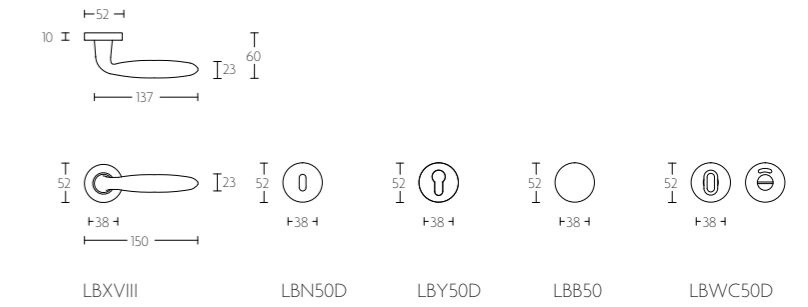

gepolijst/mat roestvast staal
polished/satin stainless steel

LBXVIII

massieve deurkruk vast-draaibaar met metalen onderconstructie geveerd op rozet | solid sprung lever handle attached to rose with metal sub-rose