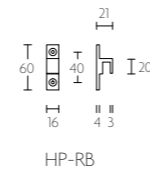

HP-RB

mat roestvast staal satin stainless steel | gepolijst roestvast staal polished stainless steel

LB305 massieve raamuitzetter met twee stelpennen inclusief geleiderail | solid casement stay with two pins including slide guide channel