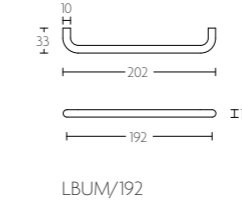

LB65

inbouwkom te verlijmen | flush pull for glue fitting

LB65

mat roestvast staal satin stainless steel

LBUM/192

massieve meubelgreep | solid cabinet handle

LBUM/192

mat roestvast staal satin stainless steel