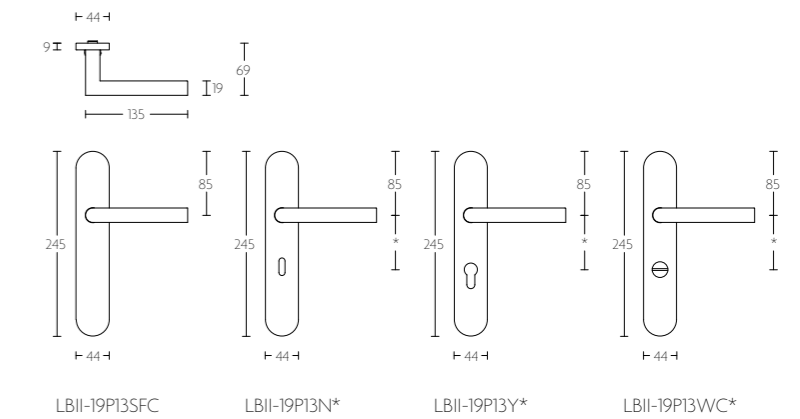

mat roestvast staal
satin stainless steel

PVD mat roestvast staal
PVD satin stainless steel

gepolijst roestvast staal
polished stainless steel

LBII-19P13

deurkruk vast-draaibaar met metalen onderconstructie | sprung lever handle attached to plate
geveerd op schild | with metal sub-rose