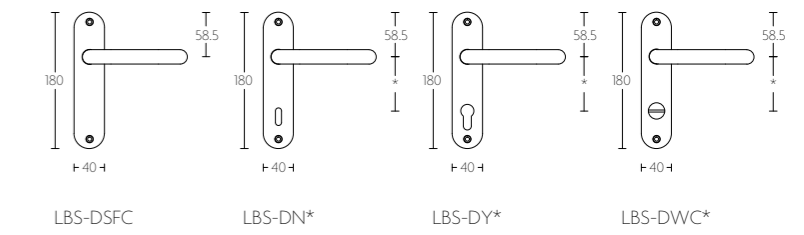

mat roestvast staal
satin stainless steel

* afstand opgeven bij bestelling
* state distance on order

LBS-L

dikwandige deurkruk vast-draaibaar, ongeveer op 3mm massief schild
voorzien van hoogwaardige polymeer glijlager
bevestiging (M5) eenzijdig zichtbaar

unsprung lever handle
with thicker gauge tube wall attached to 3mm solid plate