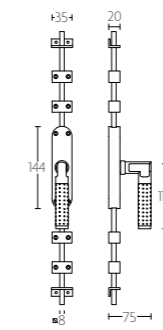

KO-LBXI

mat/gepolijst roestvast staal satin/polished stainless steel

KO-LBXII krukespagolet inclusief vier geleiders, twee eindstukjes en twee stangen standaard geschikt tot 2900mm

espagnolette bolt with top and bottom receiver plate, two rods and four rod guides standard to suit 2900mm