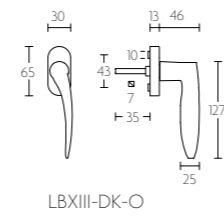

LBXIII-DK-O

mat roestvast staal
satin stainless steel

LBXVIII-DK-O

draaikiepgarnituur niet afsluitbaar | non-locking tilt and turn window handle