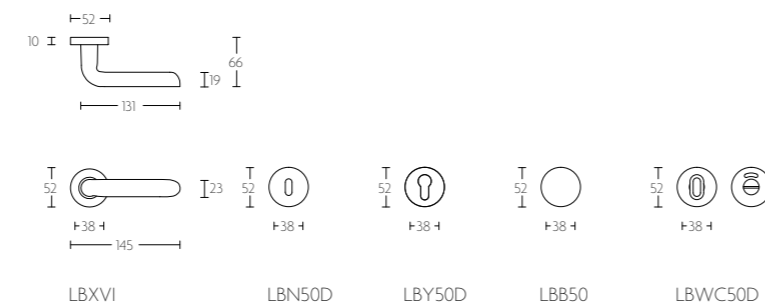

mat roestvast staal
satin stainless steel

LBXVI

massieve deurkruk vast-draaibaar met metalen onderconstructie geveerd op rozet | solid sprung lever handle attached to rose with metal sub-rose