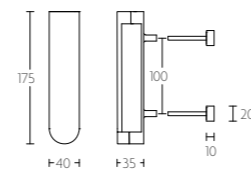

LB39

mat roestvast staal satin stainless steel | gepolijst roestvast staal polished stainless steel