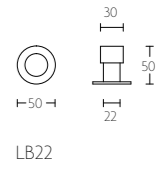

LB22

mat roestvast staal satin stainless steel | gepolijst roestvast staal polished stainless steel

LB25

deurstop, vloer | floor mounted door stop