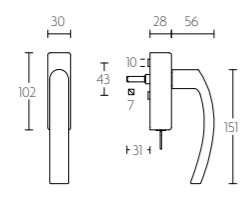

LBXIV-DKLOCK-O

mat roestvast staal
satin stainless steel

LBXV-DKLOCK-O

draaikiëpgarnituur
afsluitbaar | locking tilt and turn
window handle