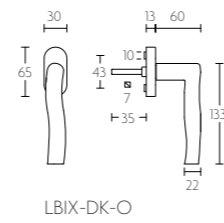

draaikiepgarnituur niet afsluitbaar | non-locking tilt and turn window handle

LBVIII-DK-O

mat roestvast staal
satin stainless steel

LBIX-DK-O

draaikiepgarnituur niet afsluitbaar | non-locking tilt and turn window handle