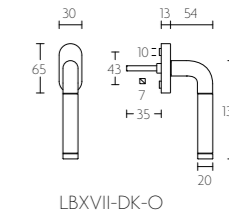

LBXVII-DK-O

mat/gepolijst roestvast staal
satin/polished stainless steel

LBXII-DK-O

draaikiepgarnituur niet afsluitbaar | non-locking tilt and turn window handle