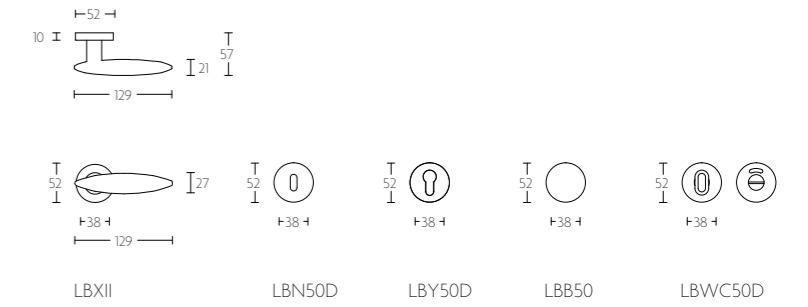

mat/gepolijst roestvast staal
satin/polished stainless steel

LBXII

massieve deurkruk vast-draaibaar met metalen onderconstructie | solid sprung lever handle attached to rose with metal sub-rose
geveerd op rozet