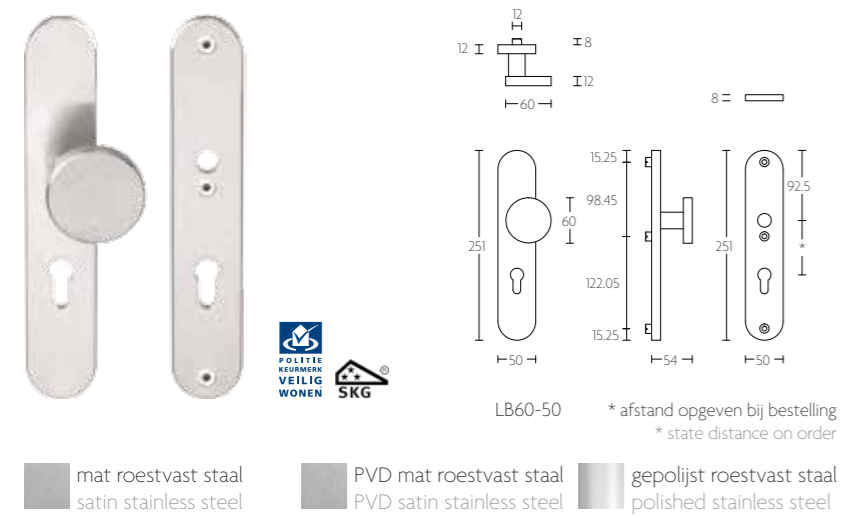

mat roestvast staal
satin stainless steel

LBVEIL-KT

PVD mat roestvast staal
PVD satin stainless steel

gepolijst roestvast staal
polished stainless steel

BASIC

BASIC

LB60-50 massieve veiligheidsschilden met vaste knop, ten behoeve van deurkruk | solid security plates with fixed knob to suit lever handle

LB60-50KT massieve veiligheidsschilden met vaste knop, ten behoeve van deurkruk met kerntrekbeveiliging | solid security plates with fixed knob to suit lever handle with cylinder protection cover

LBSM-28 massieve veiligheidsschilden ten behoeve van deurkrukken | solid security plates to suit lever handles