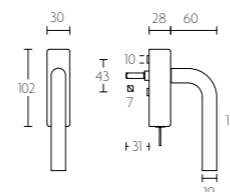

LBIIII-DKLOCK-O

mat roestvast staal
satin stainless steel

LBVIII-DKLOCK-O

draaikiepgarnituur
afsluitbaar | locking tilt and turn
window handle