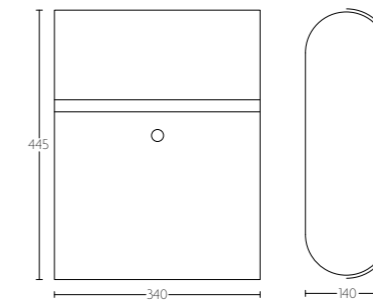

BASIC

ANTARES

mailbox inclusief cilinderslot | mailbox including cylinder lock

ANTARES

mat roestvast staal AISI 316 satin stainless steel AISI 316

ARCTURUS

mailbox inclusief cilinderslot | mailbox including cylinder lock