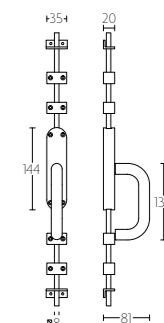

KO-LBI

mat roestvast staal
satin stainless steel

gepolijst roestvast staal
polished stainless steel