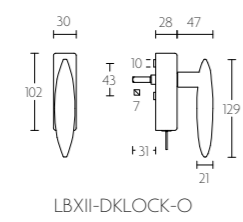

LBXII-DKLOCK-O

mat roestvast staal
satin stainless steel

LBXIII-DKLOCK-O

draaikiëpgarnituur
afsluitbaar | locking tilt and turn
window handle