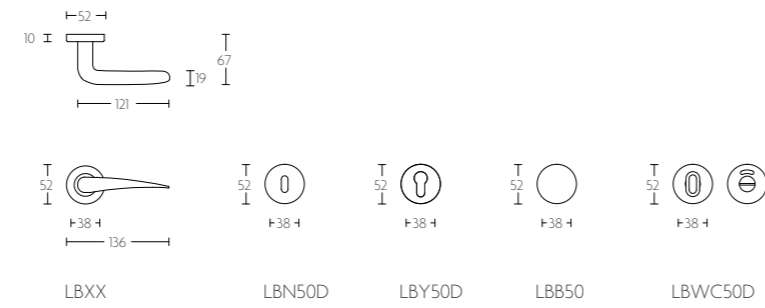

LBXIX

massieve deurkruk vast-draaibaar met metalen onderconstructie geveerd op rozet | solid sprung lever handle attached to rose with metal sub-rose

mat roestvast staal
satin stainless steel

BASIC

LBXX

massieve deurkruk vast-draaibaar met metalen onderconstructie geveerd op rozet | solid sprung lever handle attached to rose with metal sub-rose