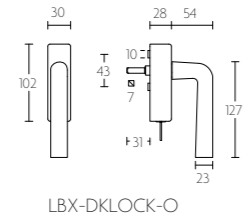

BASIC

LBX-DKLOCK-O

draaikiëpgarnituur
afsluitbaar | locking tilt and turn
window handle

LBX-DKLOCK-O

mat roestvast staal
satin stainless steel

LBXI-DKLOCK-O

draaikiëpgarnituur
afsluitbaar | locking tilt and turn
window handle