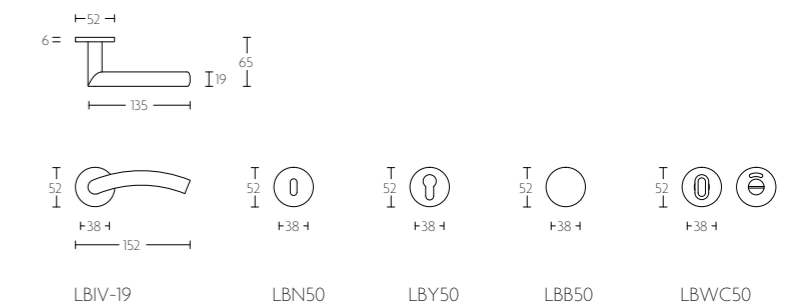

mat roestvast staal
satin stainless steel

PVD mat roestvast staal
PVD satin stainless steel

gepolijst roestvast staal
polished stainless steel

* afstand opgeven bij bestelling
* state distance on order

LBIV-19

deurkruk vast-draaibaar met metalen onderconstructie geveerd op rozet | sprung lever handle attached to rose with metal sub-rose