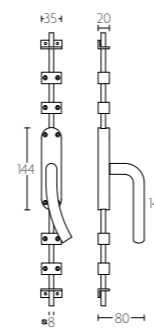

KO-LBVI

mat roestvast staal satin stainless steel

KO-LBXI krukespagolet inclusief vier geleiders, twee eindstukjes en twee stangen standaard geschikt tot 2900mm

espagnolette bolt with top and bottom receiver plate, two rods and four rod guides standard to suit 2900mm