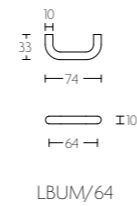

LBUM/64

mat roestvast staal satin stainless steel

LBTM/64

massieve meubelgreep | solid cabinet handle