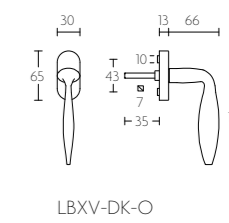

LBIX-DK-O

mat roestvast staal
satin stainless steel

LBXIV-DK-O

draaikiepgarnituur niet afsluitbaar | non-locking tilt and turn window handle

LBXIV-DK-O

mat roestvast staal
satin stainless steel

LBXV-DK-O

draaikiepgarnituur niet afsluitbaar | non-locking tilt and turn window handle