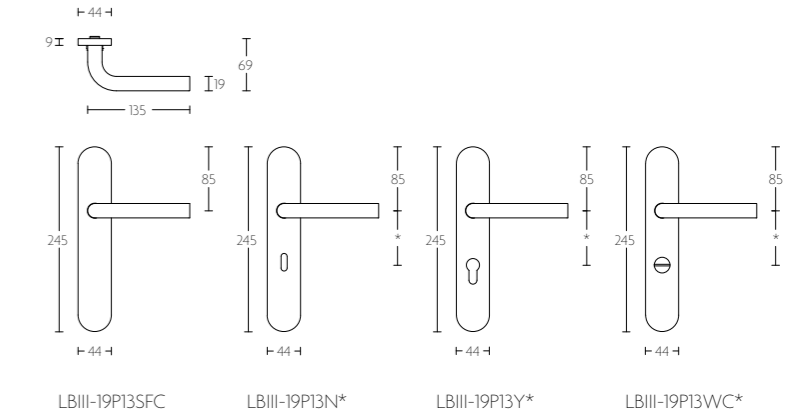

mat roestvast staal
satin stainless steel

PVD mat roestvast staal
PVD satin stainless steel

gepolijst roestvast staal
polished stainless steel

LBIII-19P13

deurkruk vast-draaibaar met metalen onderconstructie geveerd op schild | sprung lever handle attached to plate with metal sub-rose