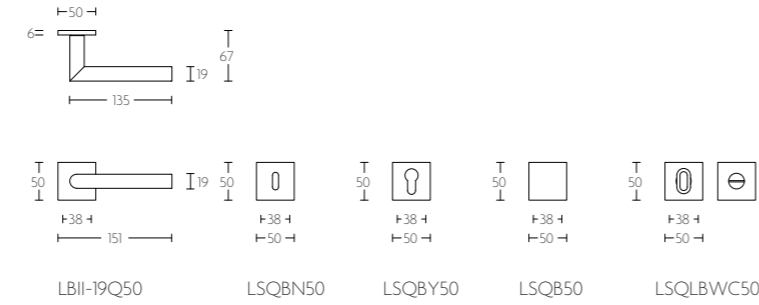

BASIC

LBII-19Q50

deurkruk op rozet met metalen onderconstructie ongeveerd | unsprung lever handle attached to rose with metal sub-rose