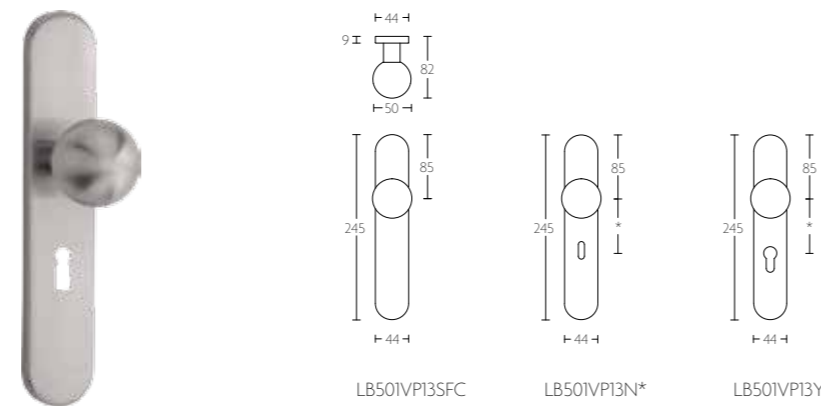

LB501VP13 meterkastknop
vast op schild | cabinet knob
fixed on plate

mat roestvast staal
satin stainless steel

* afstand opgeven bij bestelling
* state distance on order

LBPH20 massieve haak | solid hook

mat roestvast staal
satin stainless steel

LBPH30 massieve haak | solid hook

mat roestvast staal
satin stainless steel