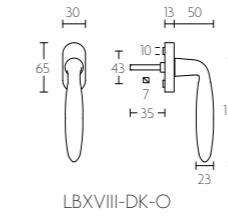

LBXVIII-DK-O

mat roestvast staal
satin stainless steel

LBXIX-DK-O

draaikiepgarnituur niet afsluitbaar | non-locking tilt and turn window handle