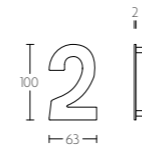

LBHN100-2

mat roestvast staal
satin stainless steel

PVD mat roestvast staal
PVD satin stainless steel

gepolijst roestvast staal
polished stainless steel

LBHN100-7

huisnummer 7
met blinde bevestiging
en afstandhouders

numeral 7
with concealed
stand off bush fixings

7