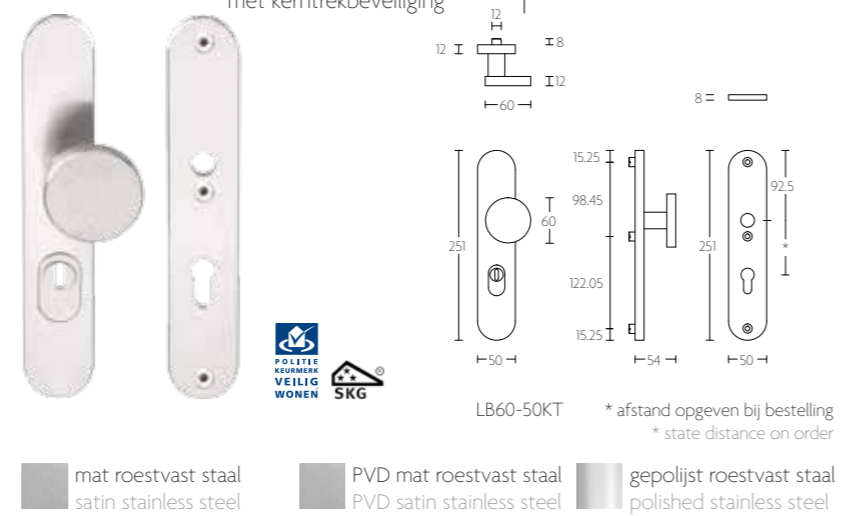

mat roestvast staal
satin stainless steel

LBVEIL-KT

PVD mat roestvast staal
PVD satin stainless steel

gepolijst roestvast staal
polished stainless steel

BASIC

BASIC

LB60-50 massieve veiligheidsschilden met vaste knop, ten behoeve van deurkruk | solid security plates with fixed knob to suit lever handle

LB60-50KT massieve veiligheidsschilden met vaste knop, ten behoeve van deurkruk met kerntrekbeveiliging | solid security plates with fixed knob to suit lever handle with cylinder protection cover

LBSM-28 massieve veiligheidsschilden ten behoeve van deurkrukken | solid security plates to suit lever handles