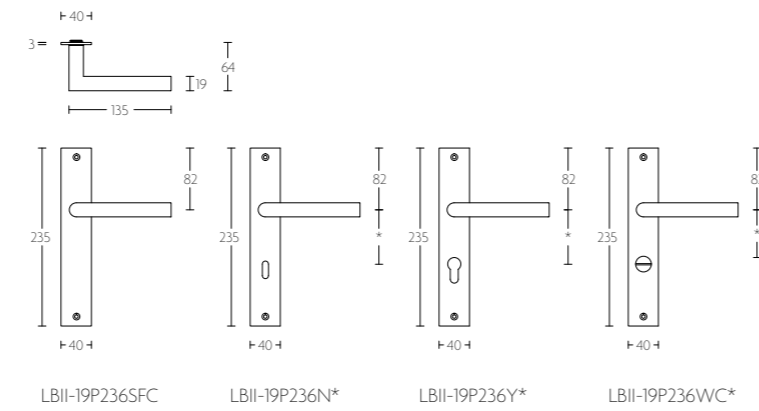

LBII-19P236

deurkruk vast-draaibaar, ongeveerd op schild een zijde met en een zijde zonder zichtbare bevestiging | unsprung lever handle attached to plate fixings visible on one side only

mat roestvast staal
satin stainless steel