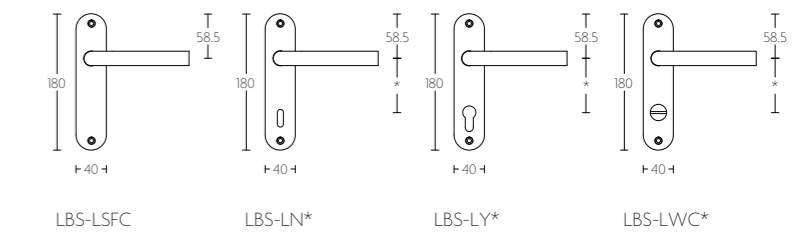

unsprung lever handle
with thicker gauge tube wall attached to 3mm solid plate

mat roestvast staal
satin stainless steel

* afstand opgeven bij bestelling
* state distance on order

LBS-K

massieve knop vast op 3mm massief schild | solid knob fixed on 3mm solid plate