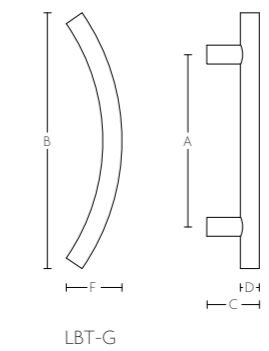

LBT

standaard maten | standard sizes

A	B	C	D Ø	E Ø
200	300	55	19	18
300	500	55	19	18
500	700	55	19	18
300	500	68	25	20
500	700	68	25	20
300	500	73	32	25
500	700	73	32	25
650	810	73	32	25
1000	1200	73	32	25

pull handle for timber, glass or aluminium doors
bolt through, concealed or back to back fixings

LBT-G

standaard maten | standard sizes

A	B	C	D Ø	E Ø	F
350	500	73	32	25	80
500	700	73	32	25	80

tevens maatwerk verkrijgbaar
also custom made sizes available