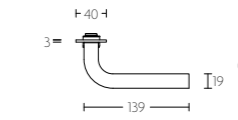

unsprung lever handle
with thicker gauge tube wall attached to 3mm solid plate

mat roestvast staal
satin stainless steel

* afstand opgeven bij bestelling
* state distance on order

LBS-K

massieve knop vast op 3mm massief schild | solid knob fixed on 3mm solid plate