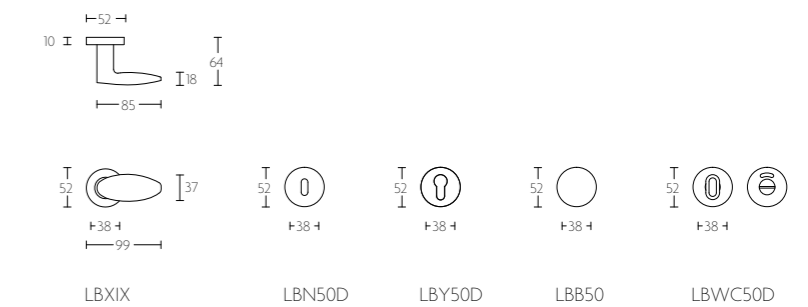

mat roestvast staal
satin stainless steel

PVD mat roestvast staal
PVD satin stainless steel

LBXIX

massieve deurkruk vast-draaibaar met metalen onderconstructie geveerd op rozet | solid sprung lever handle attached to rose with metal sub-rose