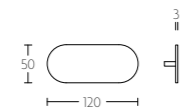

LB120

naamplaatje met blinde bevestiging en afstandhouders graveren door derden | name plate with concealed stand off bush fixings engraving by others

LB120

mat roestvast staal satin stainless steel | PVD mat roestvast staal PVD satin stainless steel | gepolijst roestvast staal polished stainless steel