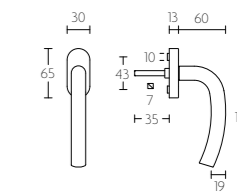

LBV-DK-O

mat roestvast staal satin stainless steel

LBVI-DK-O draaikiëpgarnituur niet afsluitbaar | non-locking tilt and turn window handle