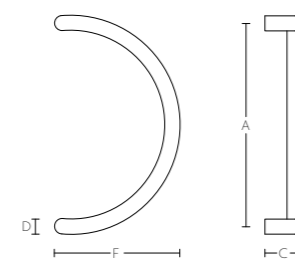

LBD

standaard maten | standard sizes

A	C	D Ø	F
300	75	25	103
300	80	32	143

tevens maatwerk verkrijgbaar
also custom made sizes available

LBHR

mat roestvast staal
satin stainless steel

greep tbv houten, glazen of aluminium deuren
doorgaande, niet-doorgaande of paarsgewijze bevestiging

pull handle for timber, glass or aluminium doors
bolt through, concealed or back to back fixings

LBHR

standaard maten | standard sizes

A	C	D Ø	F
300	65	25	210
300	87	32	230

tevens maatwerk verkrijgbaar
also custom made sizes available