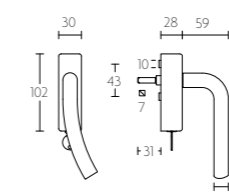

LBVI-DKLOCK-O

mat roestvast staal
satin stainless steel

LBVII-DKLOCK-O

draaikiepgarnituur
afsluitbaar | locking tilt and turn
window handle