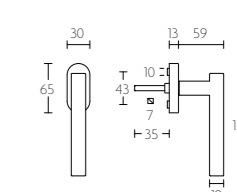

LBVII-DK-O

mat roestvast staal satin stainless steel