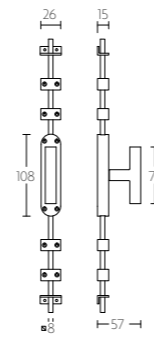

KO-LBIIT

mat roestvast staal satin stainless steel

KO-LBVII krukespagolet inclusief vier geleiders, twee eindstukjes en twee stangen standaard geschikt tot 2900mm

espagnolette bolt with top and bottom receiver plate, two rods and four rod guides standard to suit 2900mm