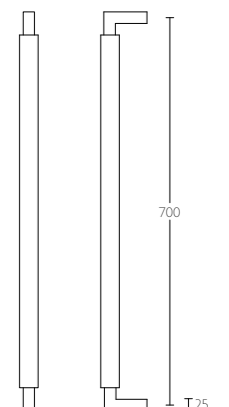

LB60V massieve vaste voordeurknop | solid fixed front door knob

mat roestvast staal satin stainless steel | PVD mat roestvast staal PVD satin stainless steel | gepolijst roestvast staal polished stainless steel

LB502 voordeurknop op rozet zowel vast als draaibaar leverbaar | front door knob available fixed or to operate

mat roestvast staal satin stainless steel

mat roestvast staal satin stainless steel | PVD mat roestvast staal PVD satin stainless steel | gepolijst roestvast staal polished stainless steel

LB70V/A massieve vaste voordeurknop | solid fixed front door knob

mat roestvast staal satin stainless steel

LB70V/B massieve vaste voordeurknop | solid fixed front door knob

mat roestvast staal satin stainless steel

LB702V massieve voordeurknop vast op rozet | solid front door knob fixed on rose

mat roestvast staal satin stainless steel | PVD mat roestvast staal PVD satin stainless steel | gepolijst roestvast staal polished stainless steel

LBBA greep tbv houten, glazen of aluminium deuren doorgaande, niet-doorgaande of paarsgewijze bevestiging | pull handle for timber, glass or aluminium doors bolt through, concealed or back to back fixings

LBBA 25 80 700

mat roestvast staal satin stainless steel