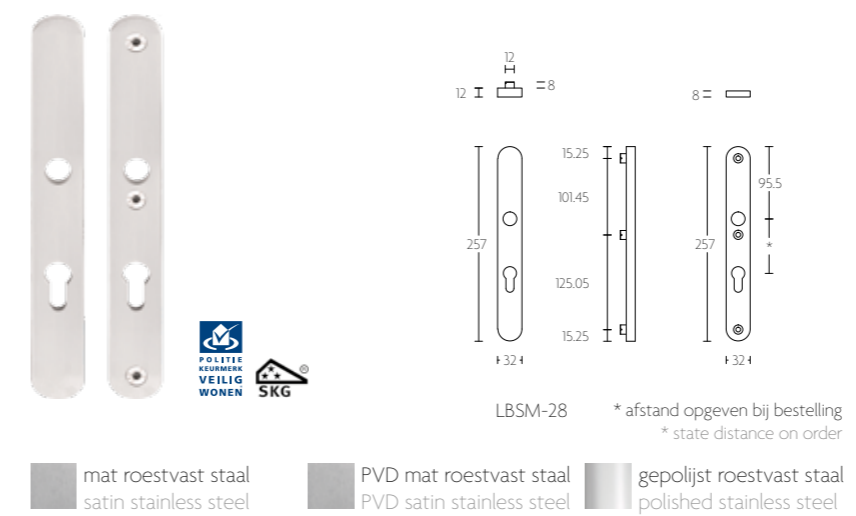

mat roestvast staal
satin stainless steel

LBVEIL-KT

PVD mat roestvast staal
PVD satin stainless steel

gepolijst roestvast staal
polished stainless steel

BASIC

BASIC

LB60-50 massieve veiligheidsschilden met vaste knop, ten behoeve van deurkruk | solid security plates with fixed knob to suit lever handle

LB60-50KT massieve veiligheidsschilden met vaste knop, ten behoeve van deurkruk met kerntrekbeveiliging | solid security plates with fixed knob to suit lever handle with cylinder protection cover

LBSM-28 massieve veiligheidsschilden ten behoeve van deurkrukken | solid security plates to suit lever handles