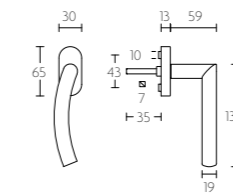

LBIV-DK-O

mat roestvast staal satin stainless steel

LBV-DK-O draaikiëpgarnituur niet afsluitbaar | non-locking tilt and turn window handle