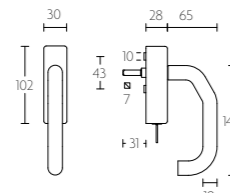

LBIF-DKLOCK-O

mat roestvast staal
satin stainless steel

LBII-DKLOCK-O

draaikiepgarnituur
afsluitbaar | locking tilt and turn
window handle