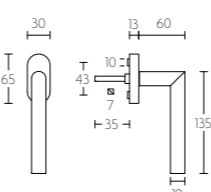

LBII-DK-O

mat roestvast staal satin stainless steel | gepolijst roestvast staal polished stainless steel

LBIII-DK-O draaikiëpgarnituur niet afsluitbaar | non-locking tilt and turn window handle