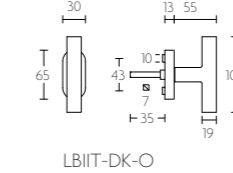

LBIII-DK-O

mat roestvast staal satin stainless steel

LBIII-DK-O draaikiëpgarnituur niet afsluitbaar | non-locking tilt and turn window handle