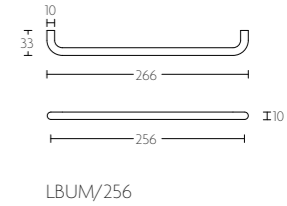

LBUM/256

mat roestvast staal satin stainless steel

LB170

inbouwkom | flush pull