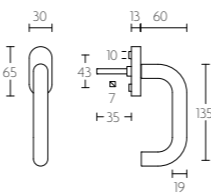

LBI-DK-O

mat roestvast staal satin stainless steel | gepolijst roestvast staal polished stainless steel

LBIF-DK-O verkropt draaikiëpgarnituur niet afsluitbaar | non-locking offset tilt and turn window handle