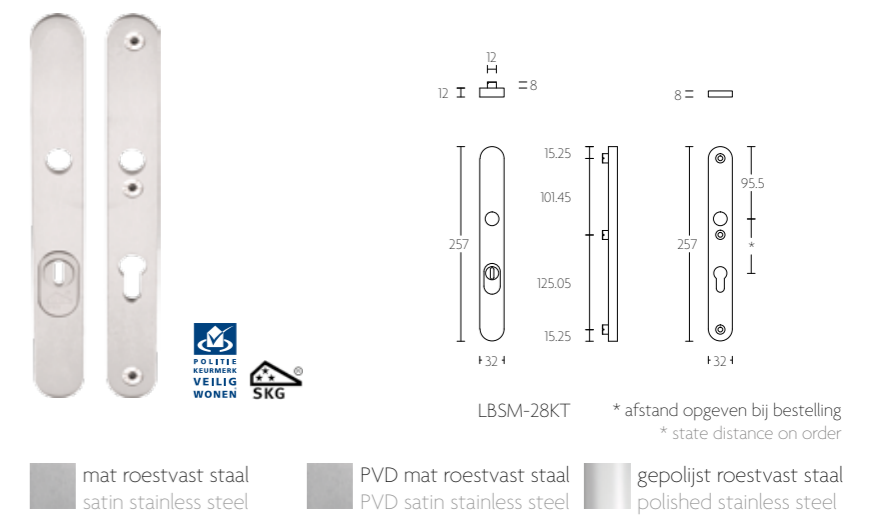

mat roestvast staal
satin stainless steel

PVD mat roestvast staal
PVD satin stainless steel

gepolijst roestvast staal
polished stainless steel

LBSM-28KT massieve veiligheidsschilden ten behoeve van deurkrukken met kerntrekbeveiliging | solid security plates to suit lever handles with cylinder protection cover