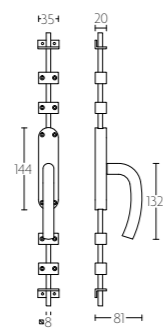

KO-LBV

mat roestvast staal satin stainless steel

KO-LBVI krukespagolet inclusief vier geleiders, twee eindstukjes en twee stangen standaard geschikt tot 2900mm

espagnolette bolt with top and bottom receiver plate, two rods and four rod guides standard to suit 2900mm