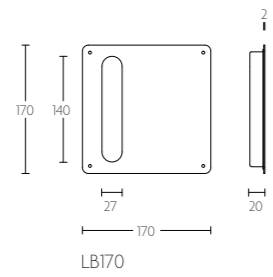

LBUM/256

massieve meubelgreep | solid cabinet handle

LBUM/256

mat roestvast staal satin stainless steel

LB170

inbouwkom | flush pull

LB170

mat roestvast staal satin stainless steel