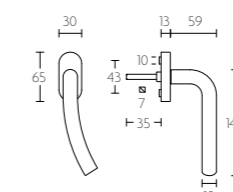

mat roestvast staal satin stainless steel

LBV-DK-O draaikiëpgarnituur niet afsluitbaar | non-locking tilt and turn window handle

LBV-DK-O

mat roestvast staal satin stainless steel

LBVI-DK-O draaikiëpgarnituur niet afsluitbaar | non-locking tilt and turn window handle