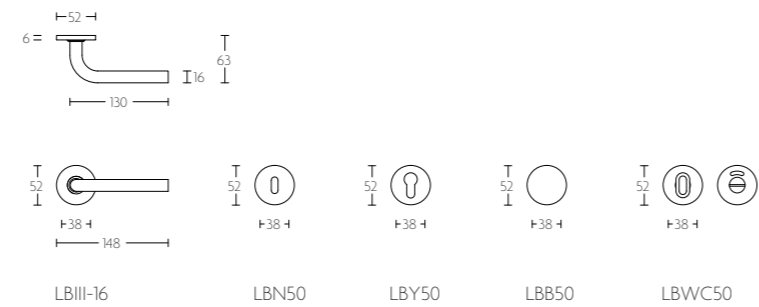

mat roestvast staal
satin stainless steel

gepolijst roestvast staal
polished stainless steel

* afstand opgeven bij bestelling
* state distance on order

LBIII-16

deurkruk vast-draaibaar met metalen onderconstructie geveerd op rozet | sprung lever handle attached to rose with metal sub-rose