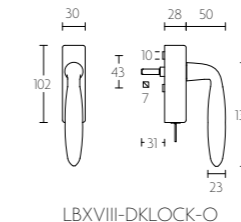

LBXVIII-DKLOCK-O

mat roestvast staal
satin stainless steel

LBXIX-DKLOCK-O

draaikiëpgarnituur
afsluitbaar | locking tilt and turn
window handle