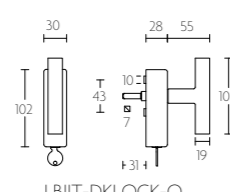

draaikiepgarnituur
afsluitbaar | locking tilt and turn
window handle

LBVII-DKLOCK-O

mat roestvast staal
satin stainless steel

LBIIIT-DKLOCK-O

draaikiepgarnituur
afsluitbaar | locking tilt and turn
window handle