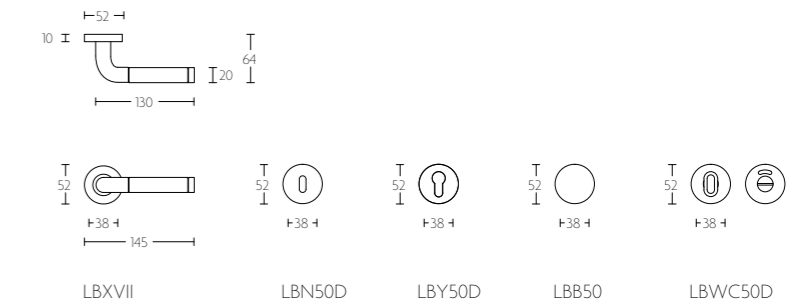

BASIC

LBXVII

massieve deurkruk vast-draaibaar met metalen onderconstructie geveerd op rozet | solid sprung lever handle attached to rose with metal sub-rose