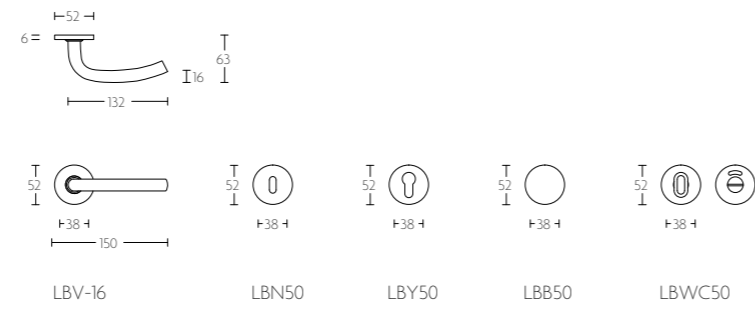

deurkruk vast-draaibaar met metalen onderconstructie geveerd op rozet | sprung lever handle attached to rose with metal sub-rose

mat roestvast staal
satin stainless steel

BASIC

LBV-16

deurkruk vast-draaibaar met metalen onderconstructie
geveerd op rozet | sprung lever handle attached to rose
with metal sub-rose