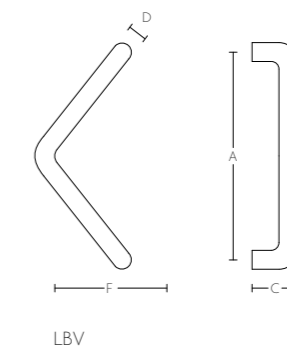

standaard maten | standard sizes

A	C	D Ø	F
300	75	25	160
300	80	32	185

tevens maatwerk verkrijgbaar
also custom made sizes available

LBVEIL

massieve veiligheidscilinderrozet | solid security escutcheons