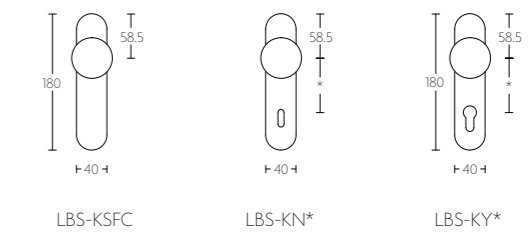

unsprung lever handle
with thicker gauge tube wall attached to 3mm solid plate

mat roestvast staal
satin stainless steel

* afstand opgeven bij bestelling
* state distance on order

LBS-K

massieve knop vast op 3mm massief schild | solid knob fixed on 3mm solid plate