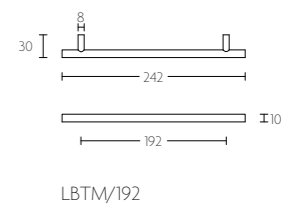

LBTM/192

mat roestvast staal satin stainless steel