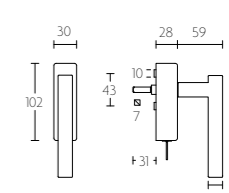

LBVII-DKLOCK-O

mat roestvast staal
satin stainless steel

LBIIIT-DKLOCK-O

draaikiepgarnituur
afsluitbaar | locking tilt and turn
window handle