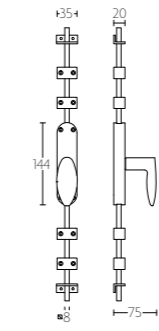

KO-LBXIX

KO-LBXX krukespagolet inclusief vier geleiders, twee eindstukjes en twee stangen standaard geschikt tot 2900mm