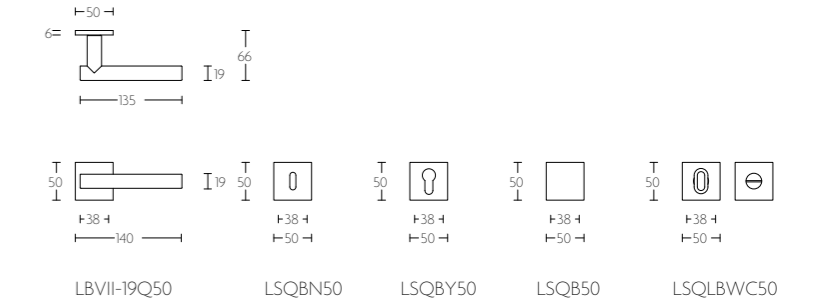

mat roestvast staal
satin stainless steel

LBVII-19Q50

deurkruk met metalen onderconstructie
ongeveer op rozet | unsprung lever handle attached to rose
with metal sub-rose

mat roestvast staal
satin stainless steel

LBVII-19P236

deurkruk vast-draaibaar, ongeveerd op schild
een zijde met en een zijde zonder zichtbare bevestiging | unsprung lever handle attached to plate
fixings visible on one side only