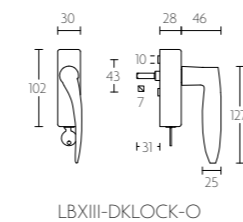

LBXIII-DKLOCK-O

mat roestvast staal
satin stainless steel

LBXVIII-DKLOCK-O

draaikiëpgarnituur
afsluitbaar | locking tilt and turn
window handle