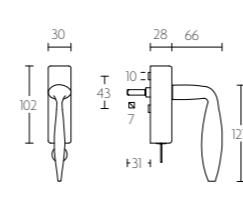

LBXV-DKLOCK-O

mat roestvast staal
satin stainless steel

LBXX-DKLOCK-O

draaikiëpgarnituur
afsluitbaar | locking tilt and turn
window handle