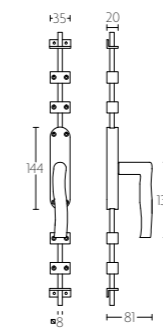

KO-LBIX

mat roestvast staal satin stainless steel

KO-LBX krukespagolet inclusief vier geleiders, twee eindstukjes en twee stangen standaard geschikt tot 2900mm

espagnolette bolt with top and bottom receiver plate, two rods and four rod guides standard to suit 2900mm