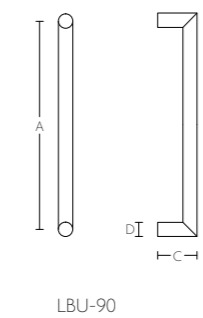

standaard maten | standard sizes

A	C	D Ø
300	65	19
300	75	25
300	80	32

tevens maatwerk verkrijgbaar
also custom made sizes available

BASIC

LBU-90G

greep tbv houten, glazen of aluminium deuren
doorgaande, niet-doorgaande of paarsgewijze bevestiging | pull handle for timber, glass or aluminium doors
bolt through, concealed or back to back fixings