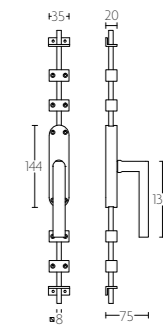

KO-LBVIII

mat roestvast staal satin stainless steel

KO-LBIII krukespagolet inclusief vier geleiders, twee eindstukjes en twee stangen standaard geschikt tot 2900mm

espagnolette bolt with top and bottom receiver plate, two rods and four rod guides standard to suit 2900mm