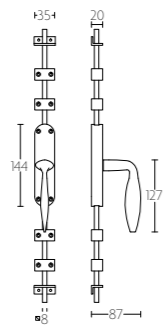

KO-LBXV

KO-LBXVI krukespagolet inclusief vier geleiders, twee eindstukjes en twee stangen standaard geschikt tot 2900mm