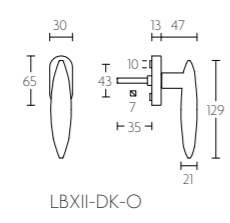

LBXVII-DK-O

draaikiepgarnituur niet afsluitbaar | non-locking tilt and turn window handle

LBXVII-DK-O

mat/gepolijst roestvast staal
satin/polished stainless steel

LBXII-DK-O

draaikiepgarnituur niet afsluitbaar | non-locking tilt and turn window handle