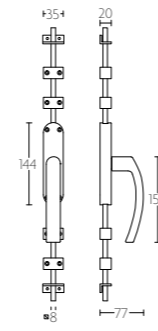

KO-LBXIV

KO-LBXV krukespagolet inclusief vier geleiders, twee eindstukjes en twee stangen standaard geschikt tot 2900mm