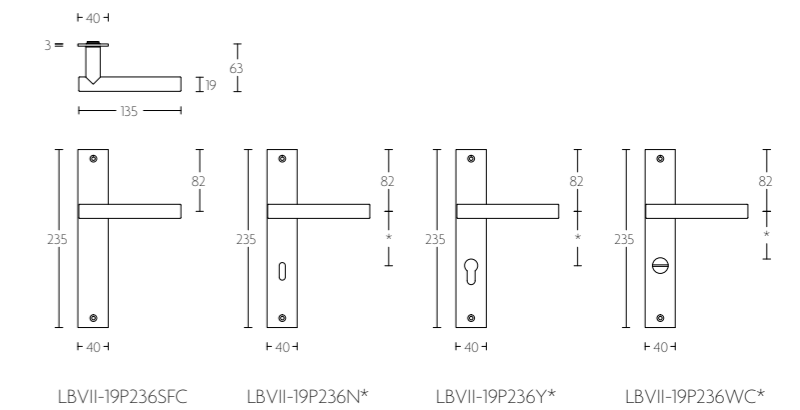

mat roestvast staal
satin stainless steel

LBVII-19P236

deurkruk vast-draaibaar, ongeveerd op schild
een zijde met en een zijde zonder zichtbare bevestiging | unsprung lever handle attached to plate
fixings visible on one side only