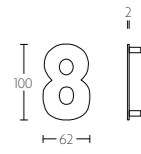

LBHN100-8

mat roestvast staal
satin stainless steel

PVD mat roestvast staal
PVD satin stainless steel

gepolijst roestvast staal
polished stainless steel

LBHN100-3

huisnummer 3
met blinde bevestiging
en afstandhouders

numeral 3
with concealed
stand off bush fixings

3