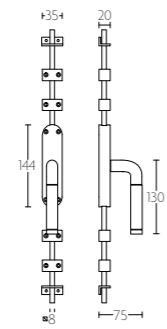

KO-LBXVII

KO-LBXVIII krukespagolet inclusief vier geleiders, twee eindstukjes en twee stangen standaard geschikt tot 2900mm