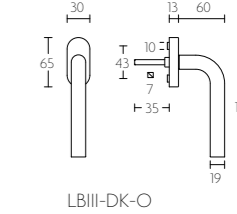

LBIII-DK-O

mat roestvast staal satin stainless steel | gepolijst roestvast staal polished stainless steel

LBIV-DK-O draaikiëpgarnituur niet afsluitbaar | non-locking tilt and turn window handle