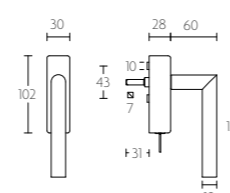

verkropt draaikiepgarnituur
afsluitbaar | locking offset tilt and turn
window handle

LBIF-DKLOCK-O

mat roestvast staal
satin stainless steel

LBII-DKLOCK-O

draaikiepgarnituur
afsluitbaar | locking tilt and turn
window handle