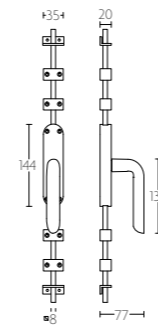

KO-LBXVI

KO-LBXVII krukespagolet inclusief vier geleiders, twee eindstukjes en twee stangen standaard geschikt tot 2900mm