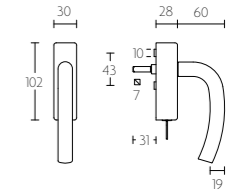

LBV-DKLOCK-O

mat roestvast staal
satin stainless steel

LBIF-DKLOCK-O

verkropt draaikiepgarnituur
afsluitbaar | locking offset tilt and turn
window handle