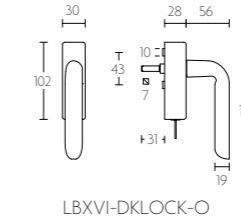

draaikiëpgarnituur
afsluitbaar | locking tilt and turn
window handle

LBXI-DKLOCK-O

mat/gepolijst roestvast staal
satin/polished stainless steel

LBXVI-DKLOCK-O

draaikiëpgarnituur
afsluitbaar | locking tilt and turn
window handle