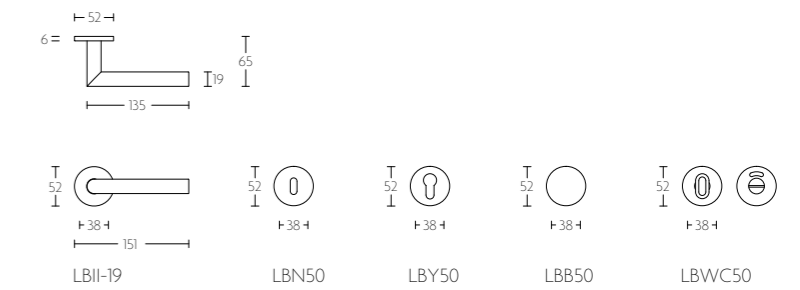

mat roestvast staal
satin stainless steel

LBII-19

deurkruk vast-draaibaar met metalen onderconstructie | sprung lever handle attached to rose
geveerd op rozet | with metal sub-rose