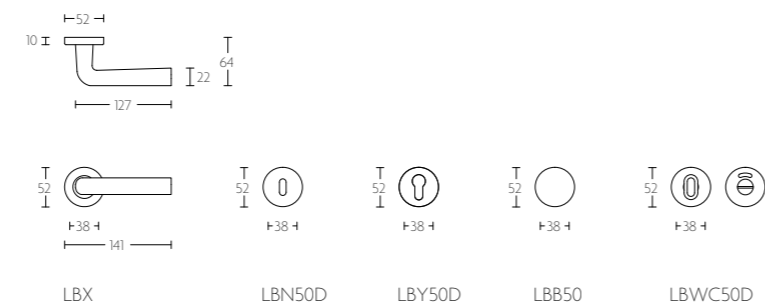

mat roestvast staal
satin stainless steel

LBX

massieve deurkruk vast-draaibaar met metalen onderconstructie | solid sprung lever handle attached to rose with metal sub-rose
geveerd op rozet