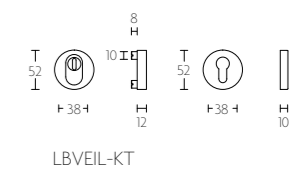

BASIC

LBT-T

greep tbv houten, glazen of aluminium deuren
doorgaande, niet-doorgaande of paarsgewijze bevestiging | pull handle for timber, glass or aluminium doors
bolt through, concealed or back to back fixings

standaard maten | standard sizes

A	B	C	D Ø	E Ø
200	300	55	19	20
300	500	55	19	20
500	700	55	19	20
300	500	68	25	25
500	700	68	25	25
300	500	73	32	30
500	700	73	32	30
650	810	73	32	30
1000	1200	73	32	30

tevens maatwerk verkrijgbaar
also custom made sizes available

LBU

greep tbv houten, glazen of aluminium deuren
doorgaande, niet-doorgaande of paarsgewijze bevestiging | pull handle for timber, glass or aluminium doors
bolt through, concealed or back to back fixings

mat roestvast staal
satin stainless steel

standaard maten | standard sizes

A	C	D Ø
200	65	19
300	65	19
300	75	25
400	68	25
300	80	32
400	80	32
600	80	32

tevens maatwerk verkrijgbaar
also custom made sizes available

LBU-90

greep tbv houten, glazen of aluminium deuren
doorgaande, niet-doorgaande of paarsgewijze bevestiging | pull handle for timber, glass or aluminium doors
bolt through, concealed or back to back fixings

standaard maten | standard sizes

A	C	D Ø
300	65	19
300	75	25
300	80	32

tevens maatwerk verkrijgbaar
also custom made sizes available

BASIC

LBU-90G

greep tbv houten, glazen of aluminium deuren
doorgaande, niet-doorgaande of paarsgewijze bevestiging | pull handle for timber, glass or aluminium doors
bolt through, concealed or back to back fixings

standaard maten | standard sizes

A	C	D Ø	F
300	70	32	80
500	70	32	80
770	70	32	80

tevens maatwerk verkrijgbaar
also custom made sizes available

LBV

greep tbv houten, glazen of aluminium deuren
doorgaande, niet-doorgaande of paarsgewijze bevestiging | pull handle for timber, glass or aluminium doors
bolt through, concealed or back to back fixings