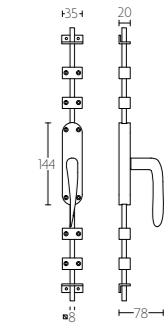

KO-LBXX

E-LOCK8

slot ten behoeve van
espagnoletstang 8mm

lock for espagnolette
rod 8mm