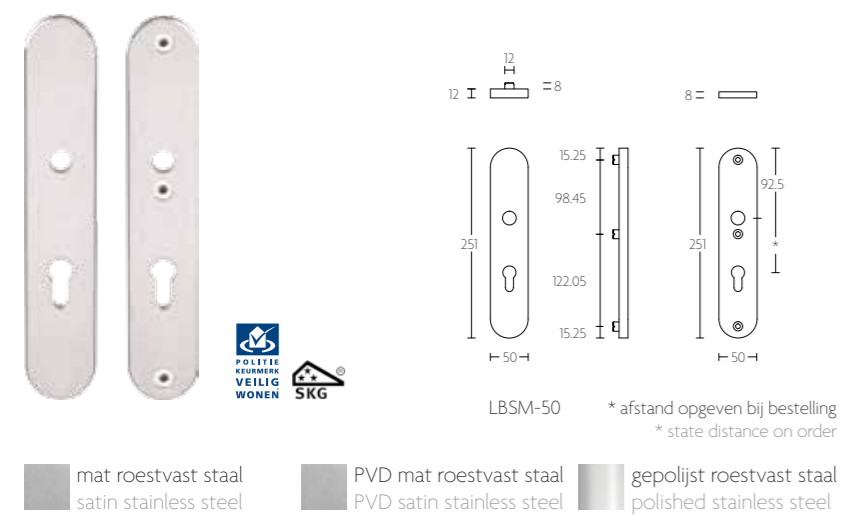

mat roestvast staal
satin stainless steel

LBVEIL-KT

PVD mat roestvast staal
PVD satin stainless steel

gepolijst roestvast staal
polished stainless steel

BASIC

BASIC

LB60-50 massieve veiligheidsschilden met vaste knop, ten behoeve van deurkruk | solid security plates with fixed knob to suit lever handle

LB60-50KT massieve veiligheidsschilden met vaste knop, ten behoeve van deurkruk met kerntrekbeveiliging | solid security plates with fixed knob to suit lever handle with cylinder protection cover

LBSM-28 massieve veiligheidsschilden ten behoeve van deurkrukken | solid security plates to suit lever handles

LBSM-28KT massieve veiligheidsschilden ten behoeve van deurkrukken met kerntrekbeveiliging | solid security plates to suit lever handles with cylinder protection cover

LBSM-50 massieve veiligheidsschilden ten behoeve van deurkrukken | solid security plates to suit lever handles