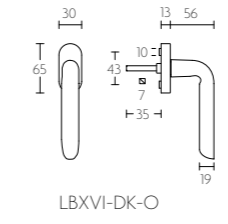

LBXVI-DK-O

mat roestvast staal
satin stainless steel

LBXVII-DK-O

draaikiepgarnituur niet afsluitbaar | non-locking tilt and turn window handle