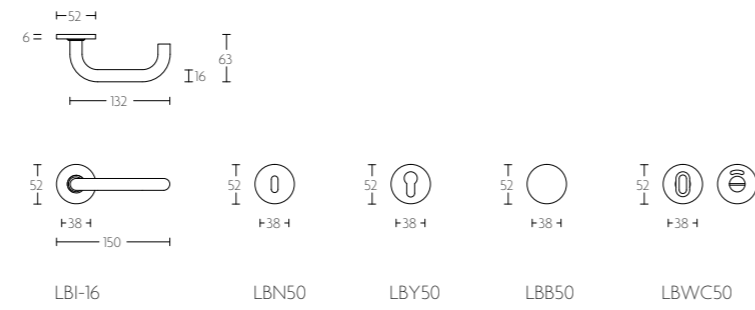

THE NETHERLANDS
MAASTRICHT

BASIC

LBI-16

deurkruk vast-draaibaar met metalen onderconstructie | sprung lever handle attached to rose
geveerd op rozet | with metal sub-rose

mat roestvast staal
satin stainless steel