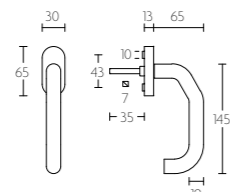

LBIF-DK-O

mat roestvast staal satin stainless steel

LBII-DK-O draaikiëpgarnituur niet afsluitbaar | non-locking tilt and turn window handle