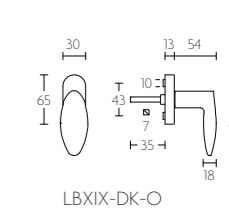

draaikiepgarnituur niet afsluitbaar | non-locking tilt and turn window handle

LBXVIII-DK-O

mat roestvast staal
satin stainless steel

LBXIX-DK-O

draaikiepgarnituur niet afsluitbaar | non-locking tilt and turn window handle