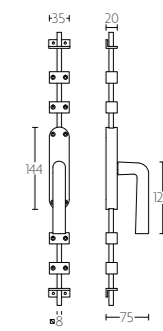

KO-LBX

mat roestvast staal satin stainless steel

KO-LBV krukespagolet inclusief vier geleiders, twee eindstukjes en twee stangen standaard geschikt tot 2900mm

espagnolette bolt with top and bottom receiver plate, two rods and four rod guides standard to suit 2900mm