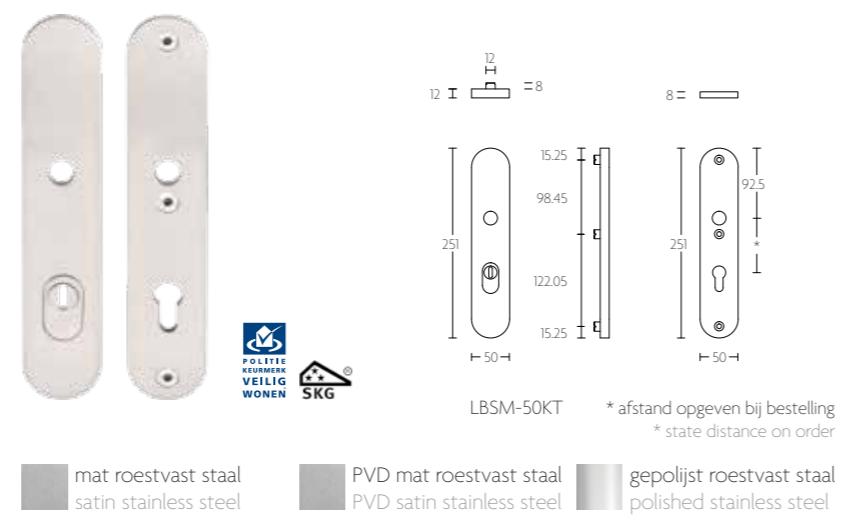

LBSM-50KT massieve veiligheidsschilden ten behoeve van deurkrukken met kerntrekbeveiliging | solid security plates to suit lever handles with cylinder protection cover