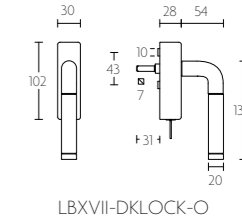

LBXVII-DKLOCK-O

mat/gepolijst roestvast staal
satin/polished stainless steel

LBXII-DKLOCK-O

draaikiëpgarnituur
afsluitbaar | locking tilt and turn
window handle