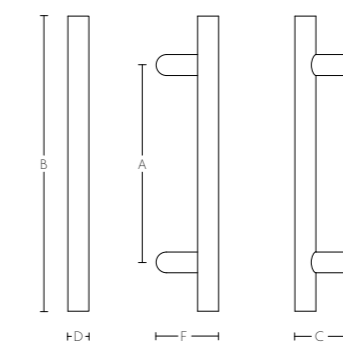

LBT-S

standaard maten | standard sizes

A	B	C	D Ø	E Ø	F
300	500	90	25	20	70
500	700	90	25	20	70
300	500	97	32	25	77
500	700	97	32	25	77
650	810	97	32	25	77

tevens maatwerk verkrijgbaar
also custom made sizes available