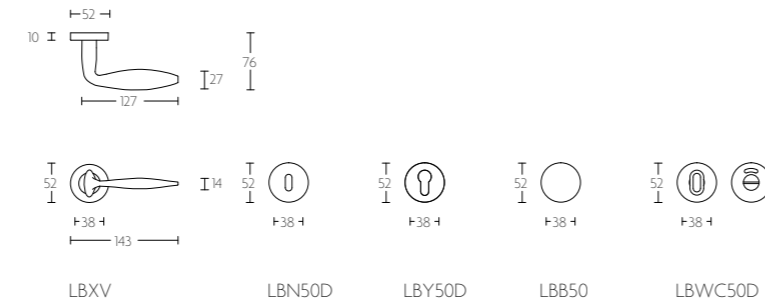

mat roestvast staal
satin stainless steel

PVD mat roestvast staal
PVD satin stainless steel

LBXV

massieve deurkruk vast-draaibaar met metalen onderconstructie geveerd op rozet | solid sprung lever handle attached to rose with metal sub-rose