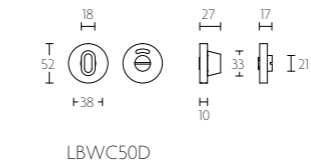

mat roestvast staal
satin stainless steel

gepolijst roestvast staal
polished stainless steel