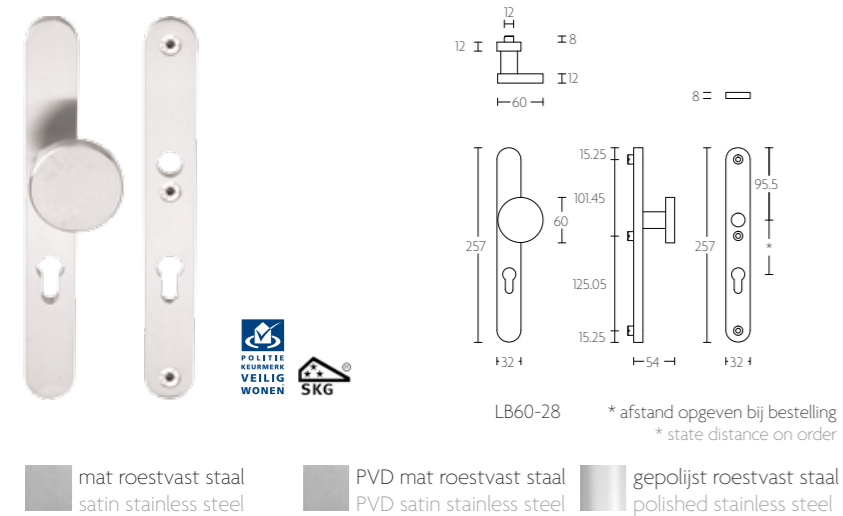

LBSM-28KT massieve veiligheidsschilden ten behoeve van deurkrukken met kerntrekbeveiliging | solid security plates to suit lever handles with cylinder protection cover

LBSM-50 massieve veiligheidsschilden ten behoeve van deurkrukken | solid security plates to suit lever handles

LBSM-50KT massieve veiligheidsschilden ten behoeve van deurkrukken met kerntrekbeveiliging | solid security plates to suit lever handles with cylinder protection cover

LB520 buitenbriefplaat | letter plate

LB50 belddrukker met roestvast stalen drukkertje | bell push with stainless steel bell button

LB60-28 massieve veiligheidsschilden met vaste knop, ten behoeve van deurkruk | solid security plates with fixed knob to suit lever handle