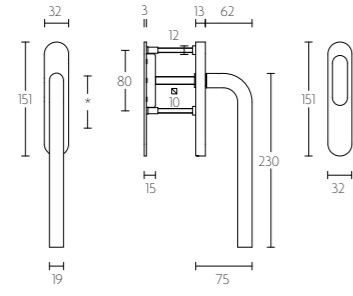

LB231

* blind of PC69
* blind or Y69

mat roestvast staal satin stainless steel | gepolijst roestvast staal polished stainless steel

LB231PA

massieve paarsgewijze set hefschuifdeurbeslag | pair of solid lift-up sliding door handles