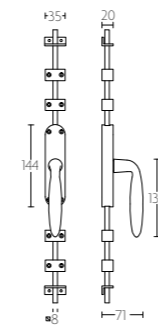

KO-LBXVIII

BASIC

KO-LBXIX krukespagolet inclusief vier geleiders, twee eindstukjes en twee stangen standaard geschikt tot 2900mm