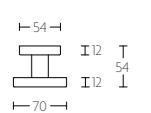

LB701V massieve voordeurknop vast op rozet | solid front door knob fixed on rose

mat roestvast staal satin stainless steel | PVD mat roestvast staal PVD satin stainless steel | gepolijst roestvast staal polished stainless steel

LB70V/A massieve vaste voordeurknop | solid fixed front door knob