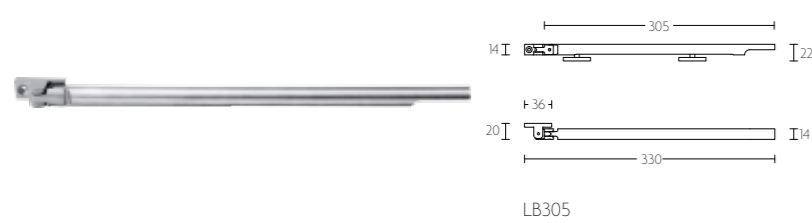

BASIC

LB-RB massief raamboompje ten behoeve van naar buitendraaiend raam inclusief contraplaatje | solid casement fastener for outward opening window including mortise plate

mat roestvast staal satin stainless steel | gepolijst roestvast staal polished stainless steel

HP-RB losse haak ten behoeve van raamboompje voor naar binnendraaiend raam | separate hook plate for casement fastener for inward opening window

mat roestvast staal satin stainless steel | gepolijst roestvast staal polished stainless steel

LB305 massieve raamuitzetter met twee stelpennen inclusief geleiderail | solid casement stay with two pins including slide guide channel

LB305

mat roestvast staal satin stainless steel | gepolijst roestvast staal polished stainless steel

LBI-DK-O draaikiëpgarnituur niet afsluitbaar | non-locking tilt and turn window handle

mat roestvast staal satin stainless steel | gepolijst roestvast staal polished stainless steel

LBIF-DK-O verkropt draaikiëpgarnituur niet afsluitbaar | non-locking offset tilt and turn window handle

mat roestvast staal satin stainless steel

LBII-DK-O draaikiëpgarnituur niet afsluitbaar | non-locking tilt and turn window handle

mat roestvast staal satin stainless steel | gepolijst roestvast staal polished stainless steel

LBIII-DK-O draaikiëpgarnituur niet afsluitbaar | non-locking tilt and turn window handle

mat roestvast staal satin stainless steel

LBIII-DK-O draaikiëpgarnituur niet afsluitbaar | non-locking tilt and turn window handle

mat roestvast staal satin stainless steel | gepolijst roestvast staal polished stainless steel

LBIV-DK-O draaikiëpgarnituur niet afsluitbaar | non-locking tilt and turn window handle

mat roestvast staal satin stainless steel

LBV-DK-O draaikiëpgarnituur niet afsluitbaar | non-locking tilt and turn window handle

mat roestvast staal satin stainless steel

LBVI-DK-O draaikiëpgarnituur niet afsluitbaar | non-locking tilt and turn window handle

mat roestvast staal satin stainless steel

LBVII-DK-O draaikiëpgarnituur niet afsluitbaar | non-locking tilt and turn window handle

mat roestvast staal satin stainless steel