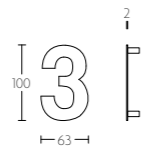

LBHN100-3

mat roestvast staal
satin stainless steel

PVD mat roestvast staal
PVD satin stainless steel

gepolijst roestvast staal
polished stainless steel

LBHN100-4

huisnummer 4
met blinde bevestiging
en afstandhouders

numeral 4
with concealed
stand off bush fixings

4