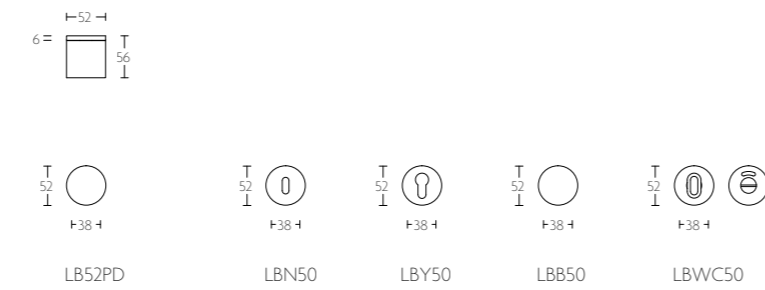

mat roestvast staal
satin stainless steel

LB52PD

massieve knopkruk, ongeveerd op rozet met metalen onderconstructie ideale doormaat slot 60mm | solid unsprung knob to operate on rose with metal sub-rose ideal lock backset 60mm