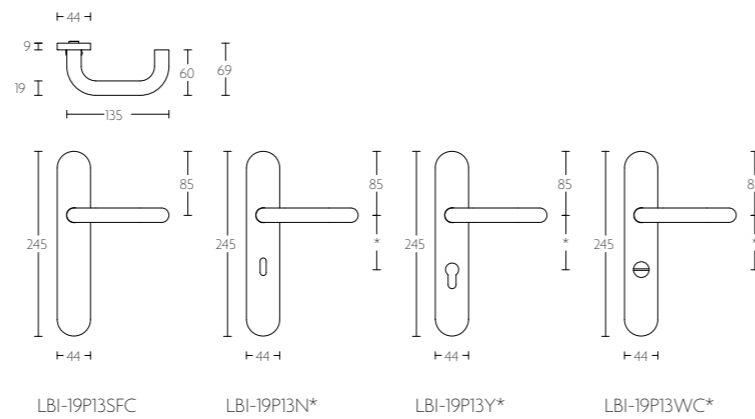

mat roestvast staal
satin stainless steel

PVD mat roestvast staal
PVD satin stainless steel

gepolijst roestvast staal
polished stainless steel

LBI-19P13

deurkruk vast-draaibaar met metalen onderconstructie | sprung lever handle attached to plate
geveerd op schild | with metal sub-rose