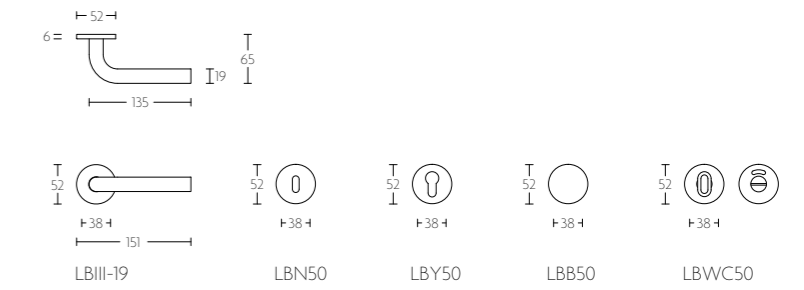

BASIC

LBIII-19

deurkruk vast-draaibaar met metalen onderconstructie geveerd op rozet | sprung lever handle attached to rose with metal sub-rose