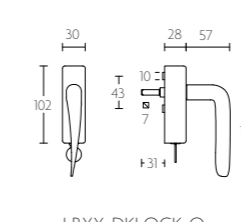

LBXX-DKLOCK-O

mat roestvast staal
satin stainless steel

KO-LBI

krukespagolet inclusief vier geleiders, twee eindstukjes en twee stangen
standaard geschikt tot 2900mm

espagnolette bolt with top and bottom receiver plate, two rods and four rod guides
standard to suit 2900mm