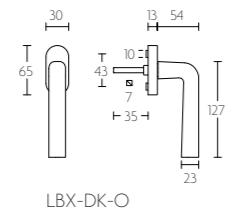

LBX-DK-O

mat roestvast staal
satin stainless steel

LBXI-DK-O

draaikiepgarnituur niet afsluitbaar | non-locking tilt and turn window handle