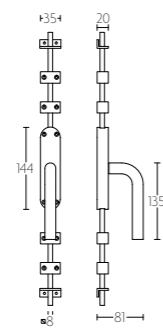

KO-LBIII

mat roestvast staal satin stainless steel
gepolijst roestvast staal polished stainless steel

KO-LBIV krukespagolet inclusief vier geleiders, twee eindstukjes en twee stangen standaard geschikt tot 2900mm

espagnolette bolt with top and bottom receiver plate, two rods and four rod guides standard to suit 2900mm