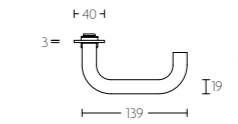

mat roestvast staal
satin stainless steel

* afstand opgeven bij bestelling
* state distance on order

LBS-L

dikwandige deurkruk vast-draaibaar, ongeveer op 3mm massief schild
voorzien van hoogwaardige polymeer glijlager
bevestiging (M5) eenzijdig zichtbaar

unsprung lever handle
with thicker gauge tube wall attached to 3mm solid plate