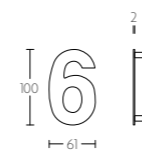

LBHN100-6

mat roestvast staal
satin stainless steel

PVD mat roestvast staal
PVD satin stainless steel

gepolijst roestvast staal
polished stainless steel

LBHN100-b

letter b
met blinde bevestiging
en afstandhouders

letter b
with concealed
stand off bush fixings

b