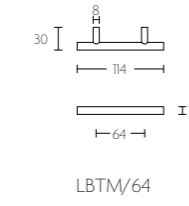

LBUM/64

massieve meubelgreep | solid cabinet handle

LBUM/64

mat roestvast staal satin stainless steel

LBTM/64

massieve meubelgreep | solid cabinet handle

LBTM/64

mat roestvast staal satin stainless steel