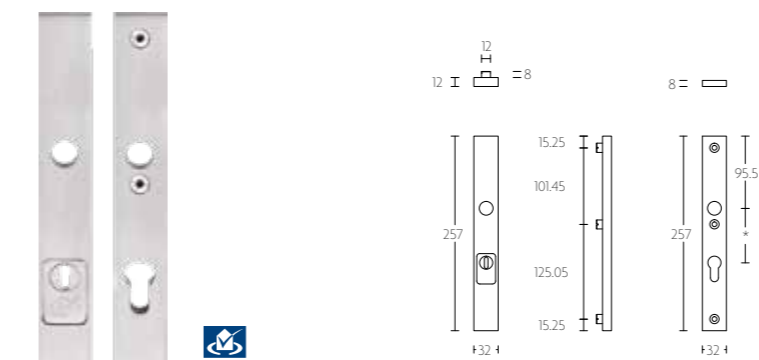

PB23-50KT \* afstand opgeven bij bestelling  
\* state distance on order

mat roestvast staal  
satin stainless steel

**LSQSM-50** massieve veiligheidsschilden ten behoeve van deurkrukken | solid security plates to suit lever handles

LSQSM-50 \* afstand opgeven bij bestelling  
\* state distance on order

mat roestvast staal  
satin stainless steel

**LSQSM-28KT** massieve veiligheidsschilden ten behoeve van deurkrukken met kentrekbeveiliging | solid security plates to suit lever handles with cylinder protection cover