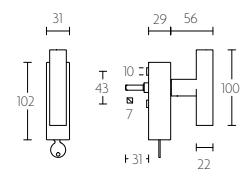

PBT23-DKLOCK

mat roestvast staal
satin stainless steel