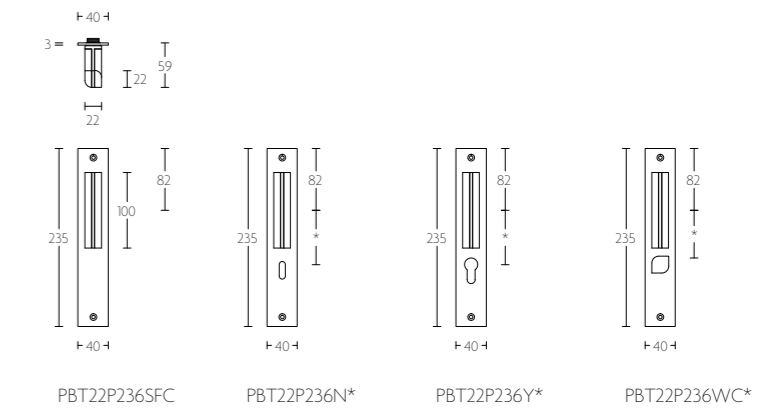

TWO by PIET BOON

PBT22P236

massieve deurkruk vast-draaibaar, ongeveerd op schild
een zijde met en een zijde zonder zichtbare bevestiging | solid unsprung lever handle attached to plate
fixings visible on one side only
ideale doormaat slot 60mm | ideal lock backset 60mm