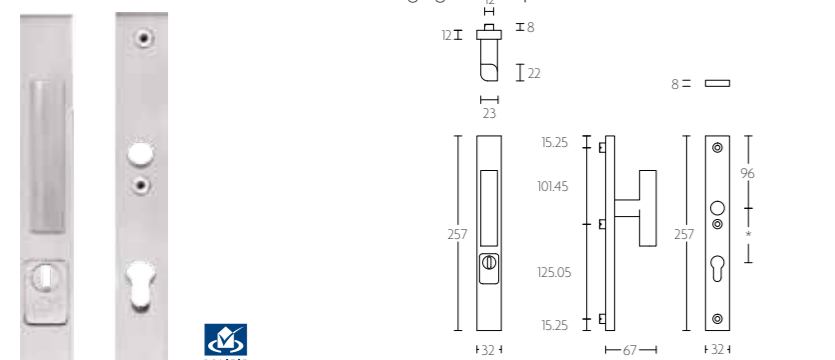

PB23-28KT * afstand opgeven bij bestelling
* state distance on order

mat roestvast staal
satin stainless steel

LSQSM-28 massieve veiligheidsschilden ten behoeve van deurkrukken | solid security plates to suit lever handles