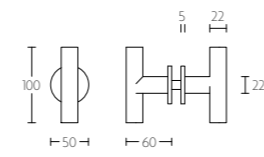

PBT23G

mat roestvast staal
satin stainless steel

PB231

massieve set hefschuifdeurbeslag
inclusief schuifdeurkom voor
buitenzijde

single solid internal lift-up
sliding door handle with
external flush pull