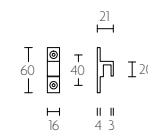

HP-RB

mat roestvast staal
satin stainless steel

PB23RU-R

massieve raamuitzetter met twee stelpennen inclusief geleiderail rechtse variant

solid casement stay with two pins including slide guide channel right-handed version