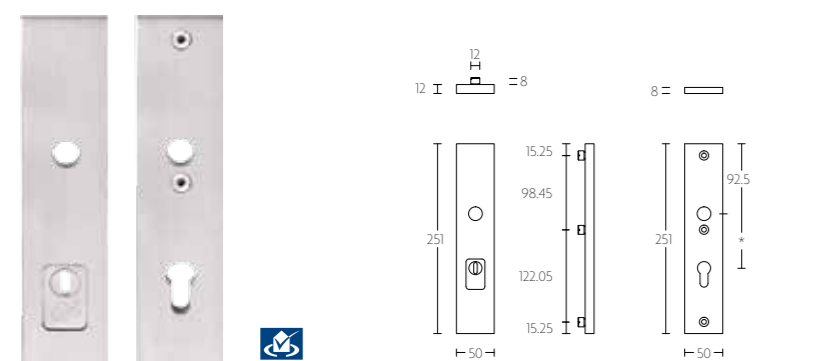

LSQSM-50 \* afstand opgeven bij bestelling  
\* state distance on order

mat roestvast staal  
satin stainless steel

**LSQSM-28KT** massieve veiligheidsschilden ten behoeve van deurkrukken met kentrekbeveiliging | solid security plates to suit lever handles with cylinder protection cover

LSQSM-28KT \* afstand opgeven bij bestelling  
\* state distance on order

mat roestvast staal  
satin stainless steel

**LSQSM-50KT** massieve veiligheidsschilden ten behoeve van deurkrukken met kentrekbeveiliging | solid security plates to suit lever handles with cylinder protection cover