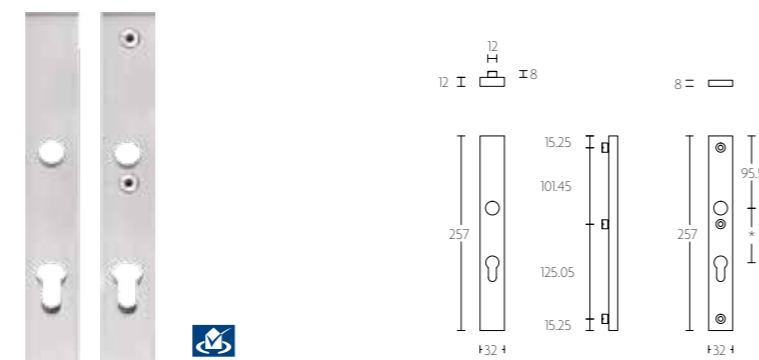

PB23-28 \* afstand opgeven bij bestelling  
\* state distance on order

mat roestvast staal  
satin stainless steel

**PB23-28KT** massieve veiligheidsschilden met vaste knop, ten behoeve van deurkruk met kentrekbeveiliging | solid security plates with fixed knob to suit lever handle with cylinder protection cover

PB23-28KT \* afstand opgeven bij bestelling  
\* state distance on order

mat roestvast staal  
satin stainless steel

**LSQSM-28** massieve veiligheidsschilden ten behoeve van deurkrukken | solid security plates to suit lever handles