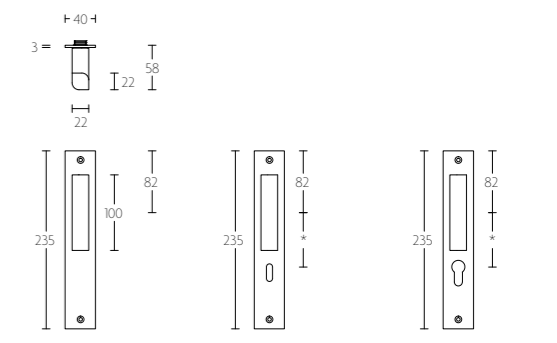

PBT23VP236 massieve knop vast op schild | solid knob fixed on plate

PBT23VP236SFC | PBT23VP236N* | PBT23VP236Y*

* afstand opgeven bij bestelling
* state distance on order

mat roestvast staal
satin stainless steel