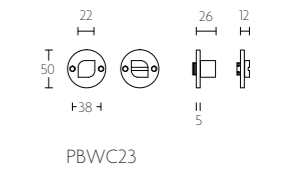

# TWO by PIET BOON

PBB50

blind plaatje | blank escutcheon

mat roestvast staal  
 satin stainless steel

PBWC23

toiletgarmituur | turn and release set

mat roestvast staal  
 satin stainless steel