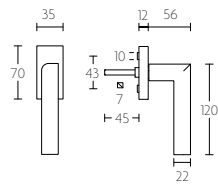

TWO by PIET BOON

PBL23-DK

draaikiepgarnituur niet afsluitbaar | non-locking tilt and turn window handle

PBL23-DK

mat roestvast staal
satin stainless steel

PBT23-DK

draaikiepgarnituur niet afsluitbaar | non-locking tilt and turn window handle