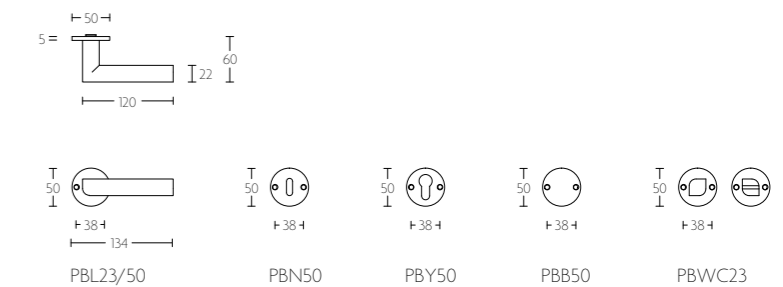

mat roestvast staal/eikenhout
satin stainless steel/oak wood

mat roestvast staal/eikenhout zwart
satin stainless steel/oak wood black

* afstand opgeven bij bestelling
* state distance on order

PBL23/50

massieve deurkruk vast-draaibaar, geveerd op rozet | solid sprung lever handle attached to rose

mat roestvast staal
satin stainless steel

PBL23P236

massieve deurkruk vast-draaibaar, ongeveerd op schild
een zijde met en een zijde zonder zichtbare bevestiging | solid unsprung lever handle attached to plate
fixings visible on one side only