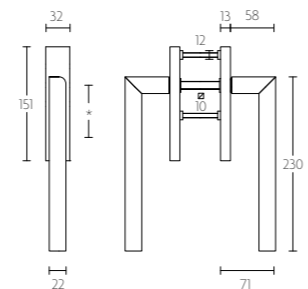

PB231PA

* blind of PC69
* blind or Y69

mat roestvast staal
satin stainless steel