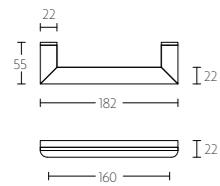

TWO by PIET BOON

PB22/160

mat roestvast staal/eikenhout | mat roestvast staal/eikenhout zwart
satin stainless steel/oak wood | satin stainless steel/oak wood black