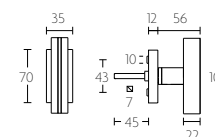

PBT22-DK

mat roestvast staal/eikenhout
satin stainless steel/oak wood

mat roestvast staal/eikenhout zwart
satin stainless steel/oak wood black