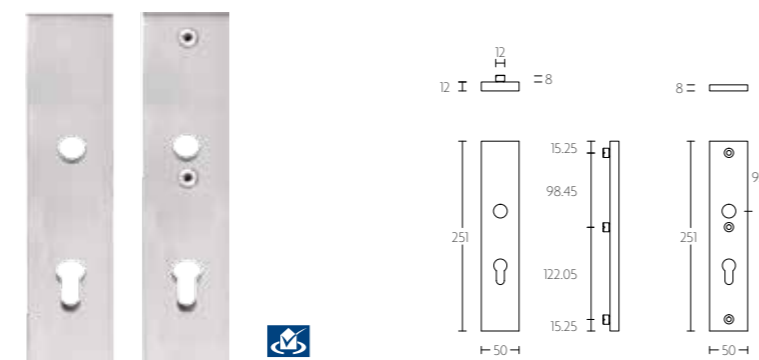

# TWO by PIET BOON

**PB23-50KT** massieve veiligheidsschilden met vaste knop, ten behoeve van deurkruk met kentrekbeveiliging | solid security plates with fixed knob to suit lever handle with cylinder protection cover

PB23-50KT \* afstand opgeven bij bestelling  
\* state distance on order

mat roestvast staal  
satin stainless steel

**LSQSM-50** massieve veiligheidsschilden ten behoeve van deurkrukken | solid security plates to suit lever handles