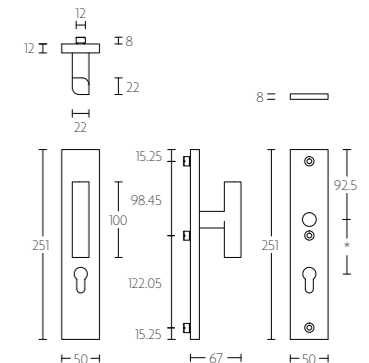

PB23-50

mat roestvast staal
satin stainless steel

* afstand opgeven bij bestelling
* state distance on order