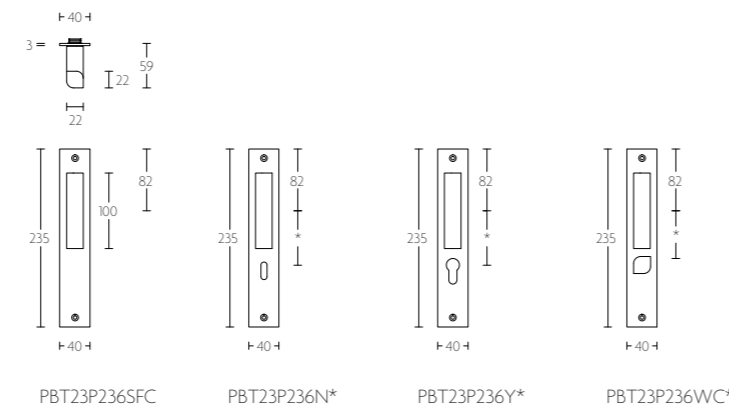

PBT23P236

massieve deurkruk vast-draaibaar, ongeveerd op schild  
 een zijde met en een zijde zonder zichtbare bevestiging | solid unsprung lever handle attached to plate  
 ideale doormaat slot 60mm | fixings visible on one side only  
 ideal lock backset 60mm