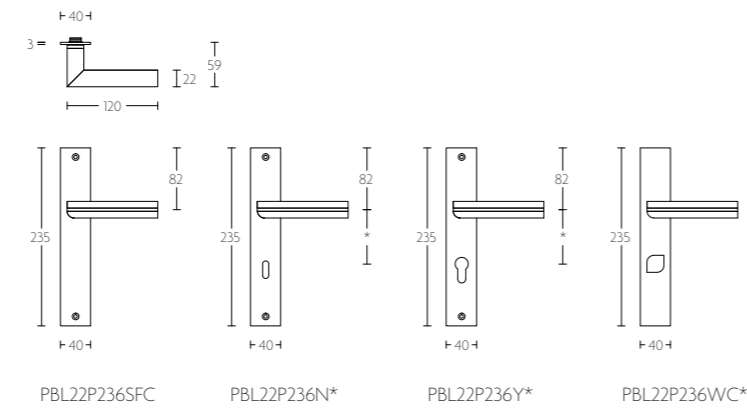

PBL22P236

massieve deurkruk vast-draaibaar, ongeveerd op schild  
een zijde met en een zijde zonder zichtbare bevestiging | solid unsprung lever handle attached to plate  
fixings visible on one side only