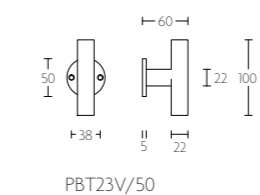

PBT23V/50

mat roestvast staal
satin stainless steel