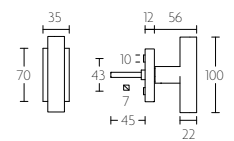

PBT23-DK

mat roestvast staal
satin stainless steel

PBL22-DKLOCK

draaikiepgarnituur afsluitbaar | locking tilt and turn window handle