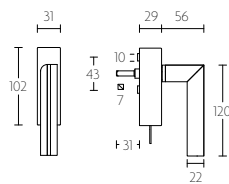

PBL22-DKLOCK

mat roestvast staal/eikenhout | mat roestvast staal/eikenhout zwart
satin stainless steel/oak wood | satin stainless steel/oak wood black

PBT22-DKLOCK

draaikiepgarnituur afsluitbaar | locking tilt and turn window handle