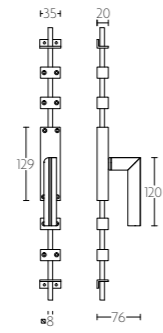

# TWO by PIET BOON

K-PBL22

krukespagolet inclusief vier geleiders, twee eindstukjes en twee stangen  
standaard geschikt tot 2900mm

espagnolette bolt with top and bottom receiver plate, two rods and four rod guides  
standard to suit 2900mm