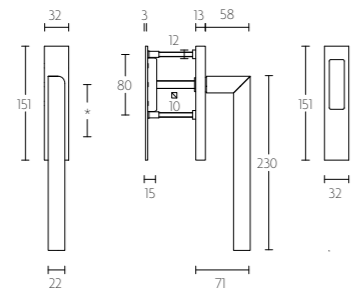

single solid internal lift-up  
sliding door handle with  
external flush pull

PB231

\* blind of PC69  
\* blind or Y69

mat roestvast staal  
satin stainless steel

PB231PA

massieve paarsgewijze set  
hefschuifdeurbeslag