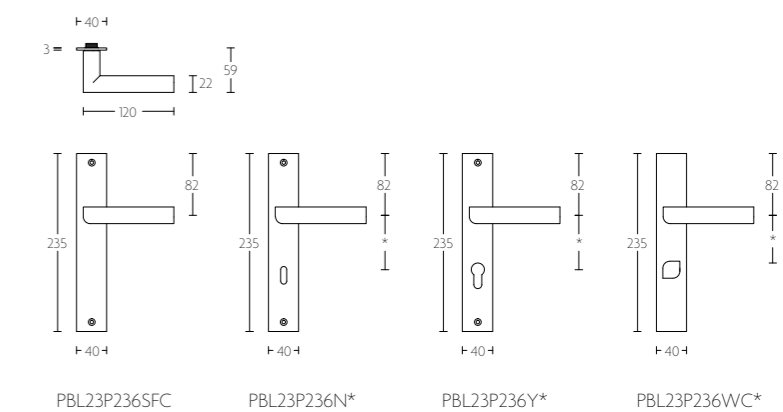

massieve deurkruk vast-draaibaar, geveerd op rozet | solid sprung lever handle attached to rose

mat roestvast staal  
satin stainless steel

PBL23P236

massieve deurkruk vast-draaibaar, ongeveerd op schild  
een zijde met en een zijde zonder zichtbare bevestiging | solid unsprung lever handle attached to plate  
fixings visible on one side only