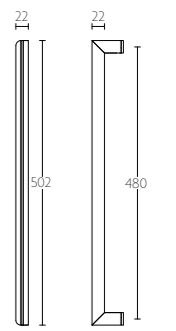

PB422

mat roestvast staal/eikenhout | mat roestvast staal/eikenhout zwart
satin stainless steel/oak wood | satin stainless steel/oak wood black

PB423

massieve greep tbv houten, glazen of aluminium deuren
doorgaande, niet-doorgaande of paarsgewijze bevestiging

solid pull handle for timber, glass or aluminium doors
bolt through, concealed or back to back fixings