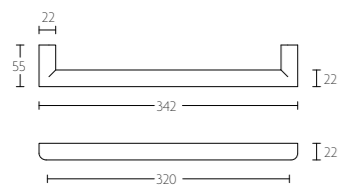

PB23/320

mat roestvast staal
satin stainless steel