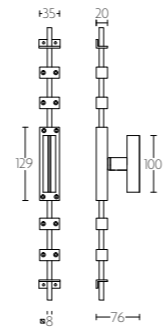

K-PBT22

mat roestvast staal/eikenhout | mat roestvast staal/eikenhout zwart
satin stainless steel/oak wood | satin stainless steel/oak wood black

K-PBL23

krukespagolet inclusief vier geleiders, twee eindstukjes en twee stangen
standaard geschikt tot 2900mm

espagnolette bolt with top and bottom receiver plate, two rods and four rod guides
standard to suit 2900mm