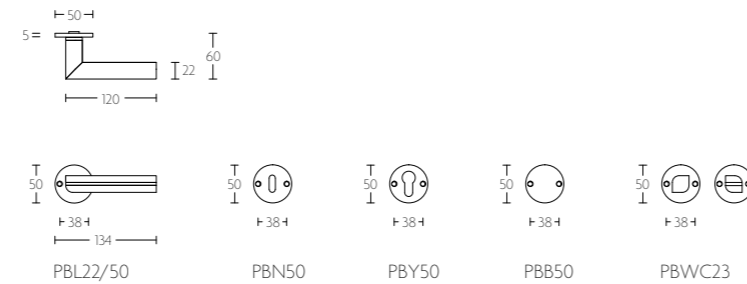

TWO by PIET BOON

PBL22/50

massieve deurkruk vast-draaibaar, geveerd op rozet | solid sprung lever handle attached to rose