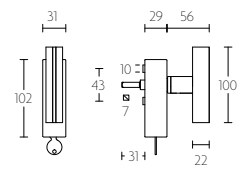

PBT22-DKLOCK

mat roestvast staal/eikenhout | mat roestvast staal/eikenhout zwart
satin stainless steel/oak wood | satin stainless steel/oak wood black

PBL23-DKLOCK

draaikiepgarnituur afsluitbaar | locking tilt and turn window handle