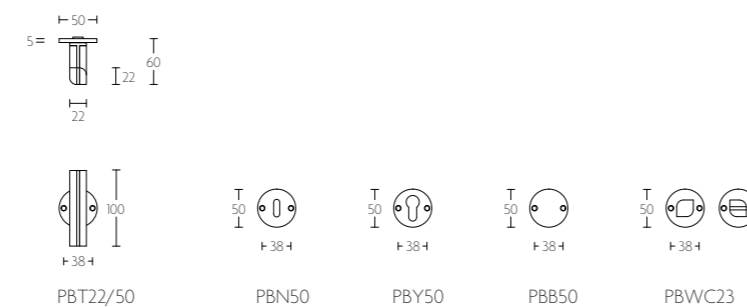

mat roestvast staal/eikenhout
satin stainless steel/oak wood

mat roestvast staal/eikenhout zwart
satin stainless steel/oak wood black

* afstand opgeven bij bestelling
* state distance on order

PBT22/50

massieve deurkruk vast-draaibaar, geveerd op rozet | solid sprung lever handle attached to rose
ideale doormaat slot 60mm | ideal lock backset 60mm