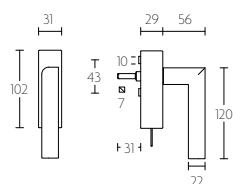

PBL23-DKLOCK

mat roestvast staal
satin stainless steel

PBT23-DKLOCK

draaikiepgarnituur afsluitbaar | locking tilt and turn window handle