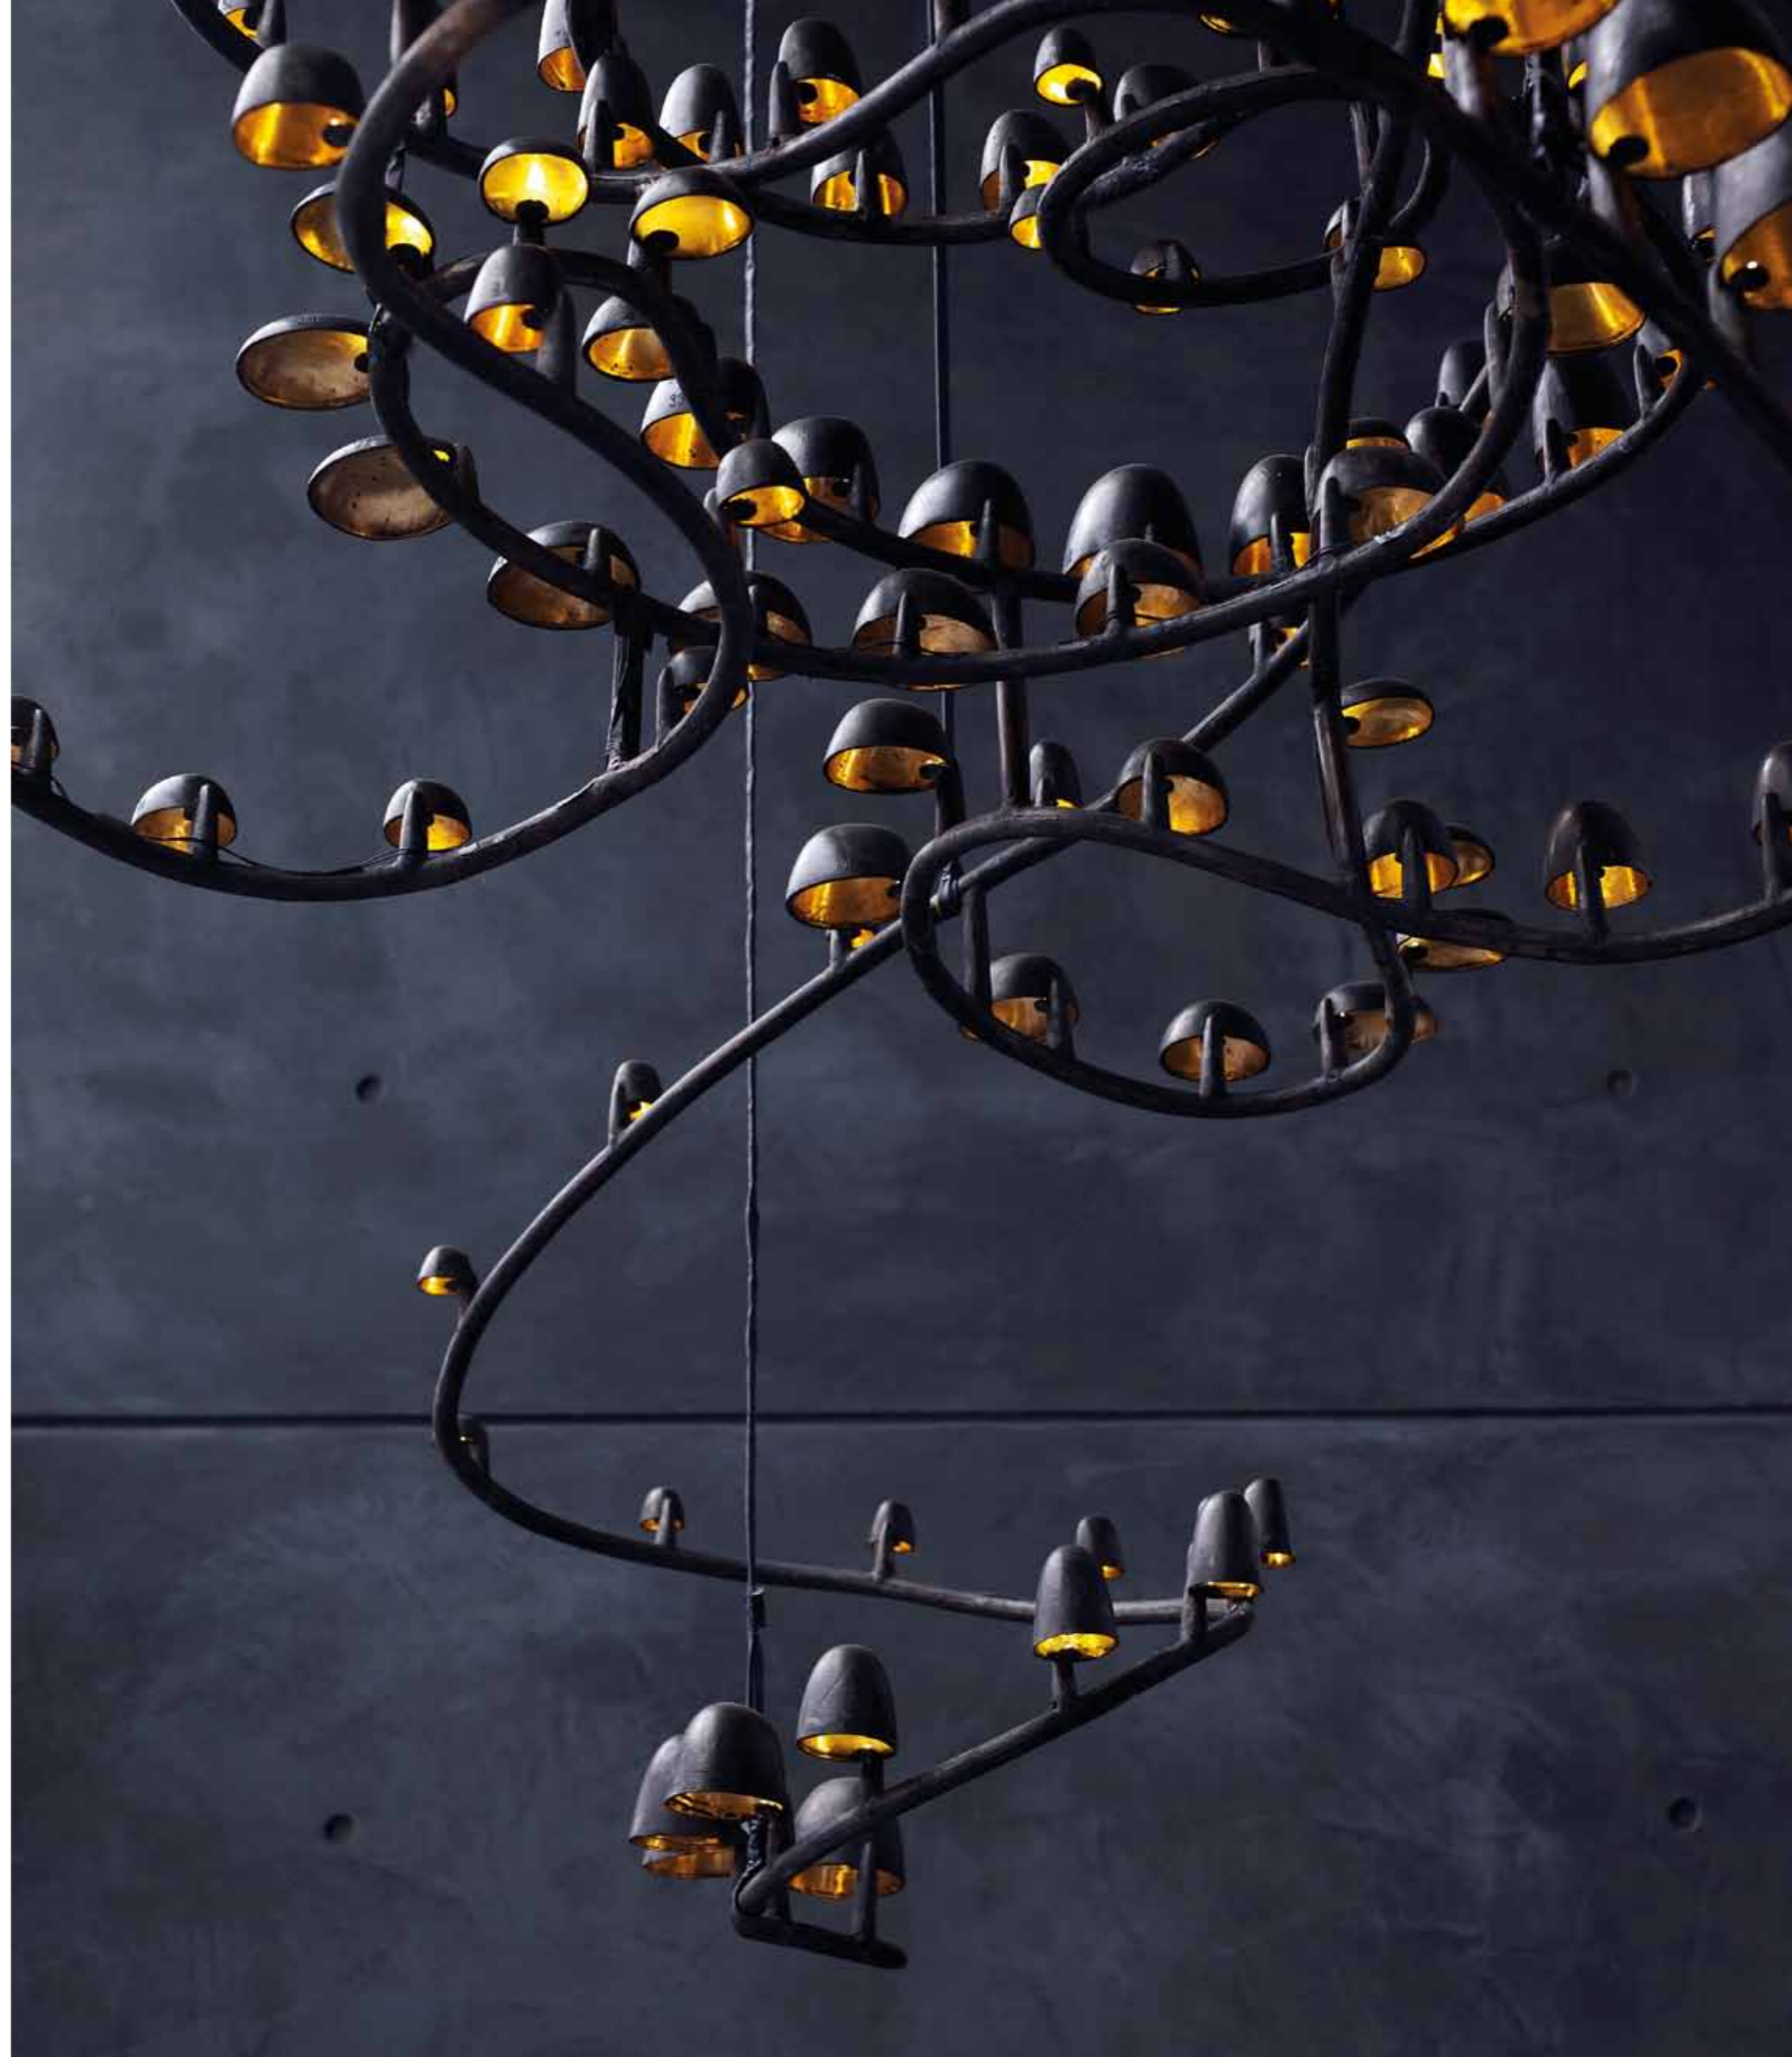

# TWO by PIET BOON

PBL22/50

massieve deurkruk vast-draaibaar, geveerd op rozet | solid sprung lever handle attached to rose

mat roestvast staal/eikenhout  
satin stainless steel/oak wood

mat roestvast staal/eikenhout zwart  
satin stainless steel/oak wood black

PBL22P236

massieve deurkruk vast-draaibaar, ongeveerd op schild  
een zijde met en een zijde zonder zichtbare bevestiging | solid unsprung lever handle attached to plate  
fixings visible on one side only