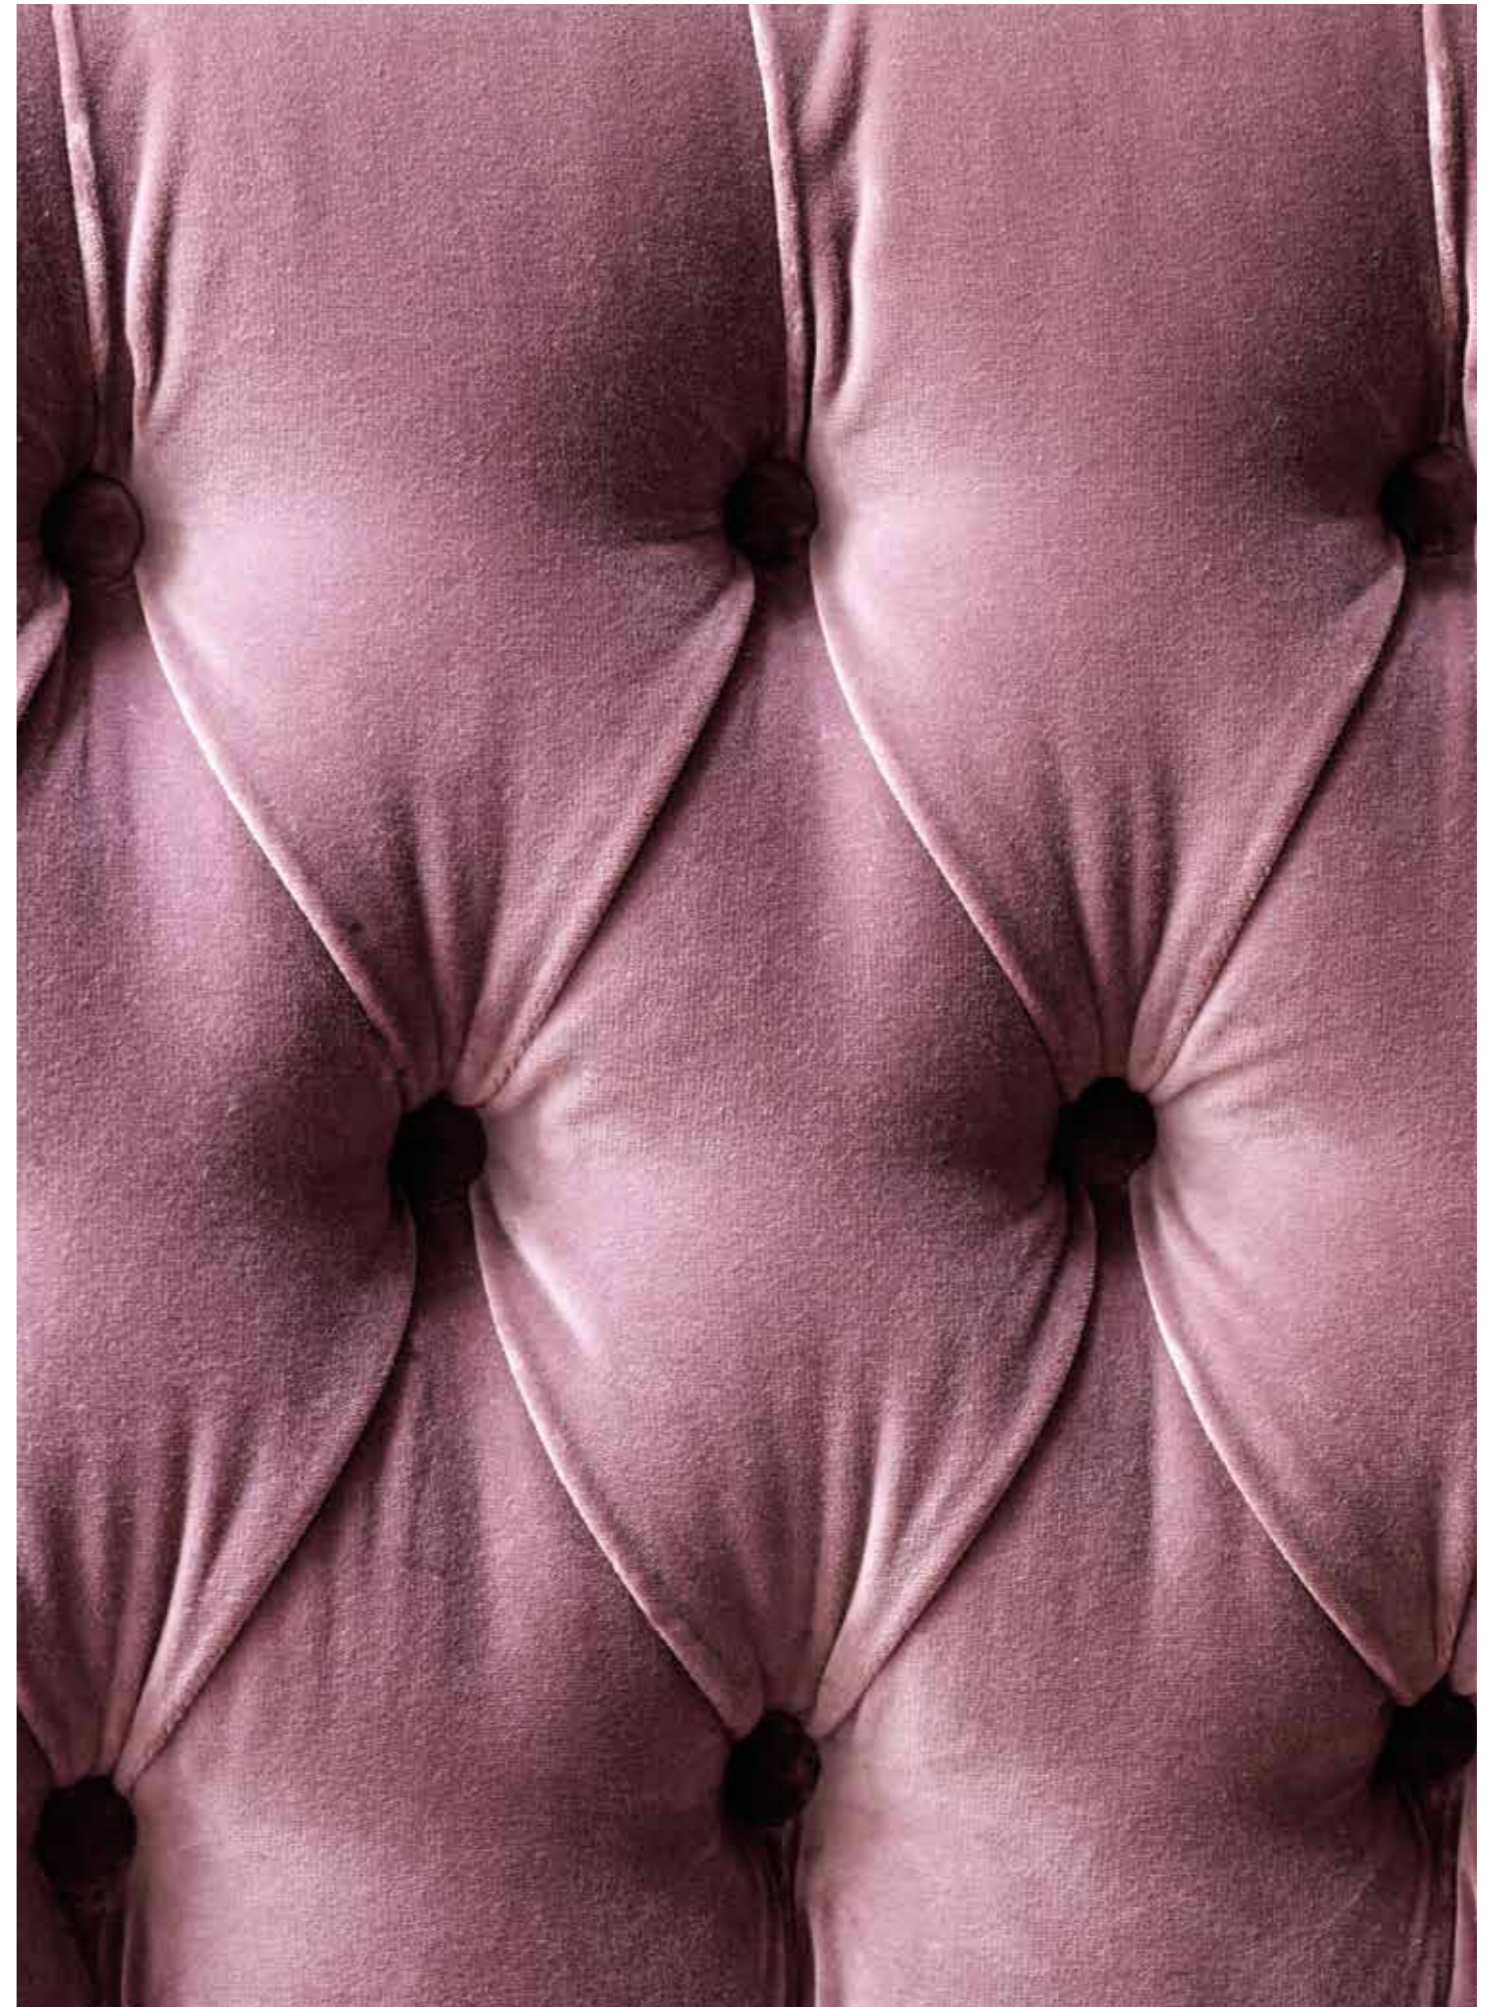

## TWO by PIET BOON

---

FOTOSHOOT AMSTERDAM AREA, NEDERLAND   ON LOCATION AMSTERDAM AREA, THE NETHERLANDS	66
DEURBESLAG   DOOR FITTINGS	94
deurkrukken   lever handles	94
accessoires deurkrukken   lever handle accessories	96
RAAMBESLAG   WINDOW FITTINGS	98
raamboompjes   casement fasteners	98
raamuitzetters   casement stays	98
draaikiepbeslag   tilt and turn window handles	98
krukespagnoletten   espagnolette bolts	100
VOORDEURBESLAG   FRONT DOOR FITTINGS	101
voordeurknoppen   front door knobs	101
grepen   pull handles	101
veiligheidscilinderrozetten   security escutcheons	101
veiligheidsschilden   security plates	101
ACCESSOIRES   ACCESSORIES	104
meubelgrepen   cabinet handles	104
meubelknoppen   cabinet knobs	105
knoppen   knobs	105
hefschuifdeurbeslag   sliding door handles	106

# TWO by PIET BOON

PBL22/50

massieve deurkruk vast-draaibaar, geveerd op rozet | solid sprung lever handle attached to rose

mat roestvast staal/eikenhout  
satin stainless steel/oak wood

mat roestvast staal/eikenhout zwart  
satin stainless steel/oak wood black

PBL22P236

massieve deurkruk vast-draaibaar, ongeveerd op schild  
een zijde met en een zijde zonder zichtbare bevestiging | solid unsprung lever handle attached to plate  
fixings visible on one side only