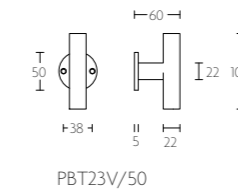

PBT23V/50

mat roestvast staal
satin stainless steel

PB422

massieve greep tbv houten, glazen of aluminium deuren
doorgaande, niet-doorgaande of paarsgewijze bevestiging

solid pull handle for timber, glass or aluminium doors
bolt through, concealed or back to back fixings