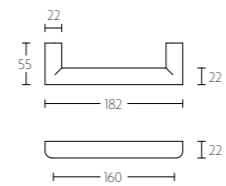

PB23/160

mat roestvast staal
satin stainless steel