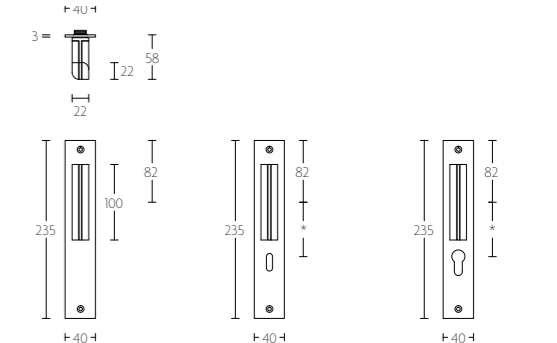

PBT22VP236 massieve knop vast op schild | solid knob fixed on plate

PBT22VP236SFC | PBT22VP236N\* | PBT22VP236Y\*

\* afstand opgeven bij bestelling  
\* state distance on order

mat roestvast staal/eikenhout | mat roestvast staal/eikenhout zwart  
satin stainless steel/oak wood | satin stainless steel/oak wood black