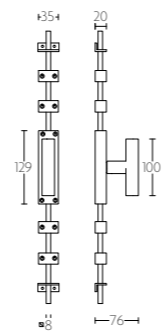

PBL22P236

massieve deurkruk vast-draaibaar, ongeveerd op schild  
een zijde met en een zijde zonder zichtbare bevestiging | solid unsprung lever handle attached to plate  
fixings visible on one side only

espagnolette bolt with top and bottom receiver plate, two rods and four rod guides  
standard to suit 2900mm

K-PBT22

mat roestvast staal/eikenhout | mat roestvast staal/eikenhout zwart  
satin stainless steel/oak wood | satin stainless steel/oak wood black

K-PBL23

krukespagolet inclusief vier geleiders, twee eindstukjes en twee stangen  
standaard geschikt tot 2900mm

espagnolette bolt with top and bottom receiver plate, two rods and four rod guides  
standard to suit 2900mm

K-PBL23

mat roestvast staal  
satin stainless steel

K-PBT23

krukespagolet inclusief vier geleiders, twee eindstukjes en twee stangen  
standaard geschikt tot 2900mm

espagnolette bolt with top and bottom receiver plate, two rods and four rod guides  
standard to suit 2900mm