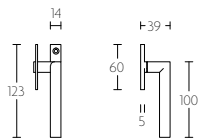

TWO by PIET BOON

PB23-RB

massief raamboompje ten behoeve van naar buitendraaiend raam inclusief contraplaatje niet afsluitbaar

non-locking solid casement fastener for outward opening window including mortice plate

PB23-RB

mat roestvast staal
satin stainless steel

HP-RB

losse haak ten behoeve van raamboompje voor naar binnendraaiend raam

separate hook plate for casement fastener for inward opening window