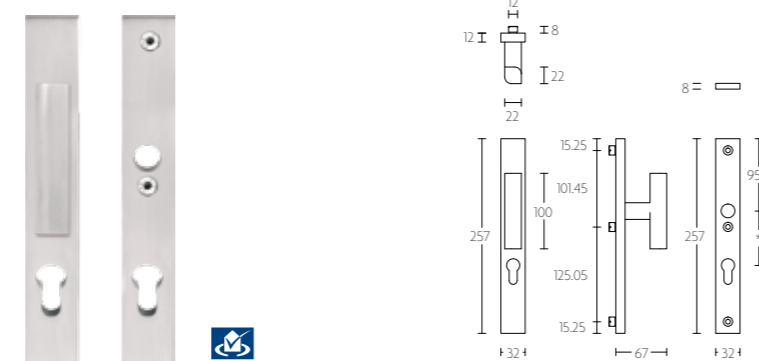

PB23-28 * afstand opgeven bij bestelling
* state distance on order

mat roestvast staal
satin stainless steel

PB23-28KT massieve veiligheidsschilden met vaste knop, ten behoeve van deurkruk met kentrekbeveiliging | solid security plates with fixed knob to suit lever handle with cylinder protection cover