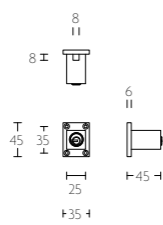

E-LOCK8

mat roestvast staal
satin stainless steel

PBT23V/50

massieve voordeurknop vast op rozet

solid front door knob fixed on rose