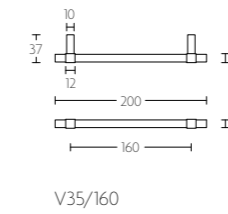

V35/160

mat roestvast staal
satin stainless steel

V35/192

massieve meubelgreep | solid cabinet handle