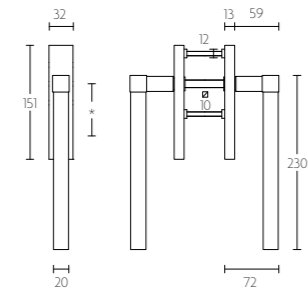

V230PA

* blind of PC69
* blind or Y69

mat roestvast staal
satin stainless steel