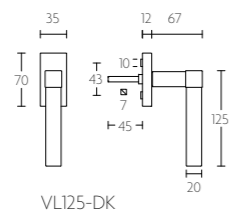

mat roestvast staal
satin stainless steel

VT125-DK

draaikiepgarnituur niet afsluitbaar | non-locking tilt and turn window handle