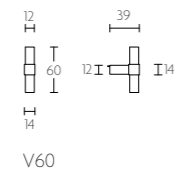

VOLUME

V60

massieve meubelknop | solid cabinet knob

V60

mat roestvast staal
satin stainless steel

V230

massieve set hefschuifdeurbeslag
inclusief schuifdeurkom voor
buitenzijde | single solid internal lift-up
sliding door handle with
external flush pull