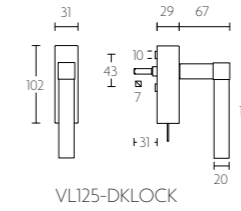

mat roestvast staal
satin stainless steel

VT125-DKLOCK

draaikiepgarnituur afsluitbaar | locking tilt and turn window handle