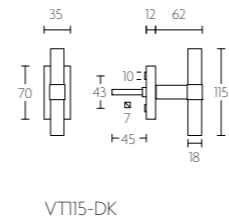

mat roestvast staal
satin stainless steel

VL125-DK

draaikiepgarnituur niet afsluitbaar | non-locking tilt and turn window handle