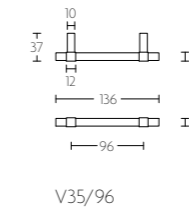

VOLUME

V35/96

massieve meubelgreep | solid cabinet handle

V35/96

mat roestvast staal
satin stainless steel

V35/128

massieve meubelgreep | solid cabinet handle