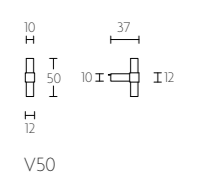

V50

mat roestvast staal
satin stainless steel