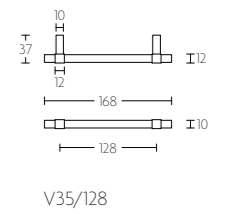

V35/128

mat roestvast staal
satin stainless steel

V35/160

massieve meubelgreep | solid cabinet handle