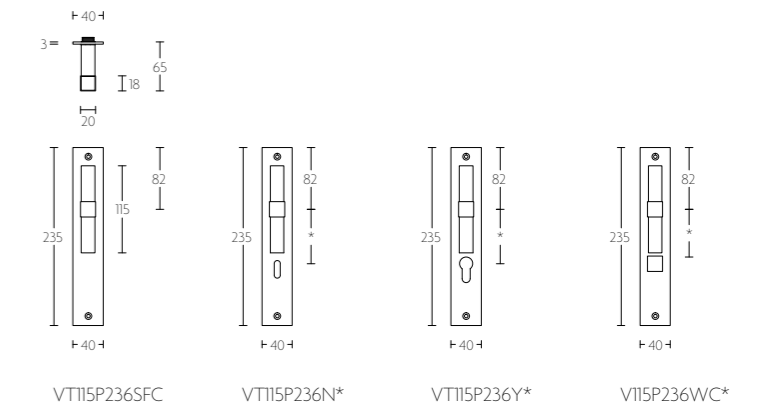

mat roestvast staal
satin stainless steel

* afstand opgeven bij bestelling
* state distance on order

VT115

massieve deurkruk op rozet met metalen onderconstructie
geveerd en ongeveerd leverbaar | solid lever handle on rose with metal sub-rose
available sprung and unsprung
ideale doormaat slot 60mm

mat roestvast staal
satin stainless steel

VOLUME

VT115P236

massieve deurkruk vast-draaibaar, ongeveerd op schild
een zijde met en een zijde zonder zichtbare bevestiging | solid unsprung lever handle attached to plate
fixings visible on one side only
ideale doormaat slot 60mm