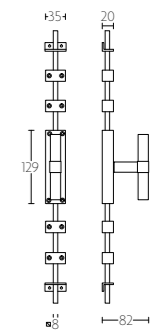

espagnolette bolt with top and bottom receiver plate, two rods and four rod guides
standard to suit 2900mm

mat roestvast staal
satin stainless steel

K-VT115

krukespagolet inclusief vier geleiders, twee eindstukjes en twee stangen
standaard geschikt tot 2900mm

espagnolette bolt with top and bottom receiver plate, two rods and four rod guides
standard to suit 2900mm

mat roestvast staal
satin stainless steel

K-VL125

krukespagolet inclusief vier geleiders, twee eindstukjes en twee stangen
standaard geschikt tot 2900mm

espagnolette bolt with top and bottom receiver plate, two rods and four rod guides
standard to suit 2900mm

mat roestvast staal
satin stainless steel

VOLUME

E-LOCK8

slot ten behoeve van
espagnoletstang 8mm | lock for espagnolette
rod 8mm