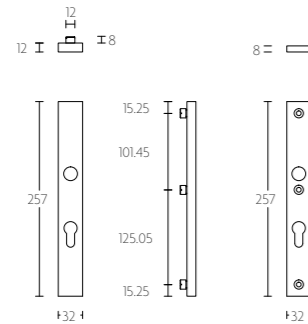

solid unsprung lever handle attached to plate
fixings visible on one side only
ideal lock backset 60mm

mat roestvast staal
satin stainless steel

* afstand opgeven bij bestelling
* state distance on order

mat roestvast staal
satin stainless steel

VOLUME

V22-28

massieve veiligheidsschilden met vaste knop, ten behoeve van deurkruk

solid security plates with fixed knob to suit lever handle

V22-28 * afstand opgeven bij bestelling
* state distance on order

mat roestvast staal
satin stainless steel

V22-28KT

massieve veiligheidsschilden met vaste knop, ten behoeve van deurkruk met kerntrekbeveiliging

solid security plates with fixed knob to suit lever handle with cylinder protection cover

V22-28KT * afstand opgeven bij bestelling
* state distance on order

mat roestvast staal
satin stainless steel

LSQSM-28

massieve veiligheidsschilden ten behoeve van deurkrukken

solid security plates to suit lever handles