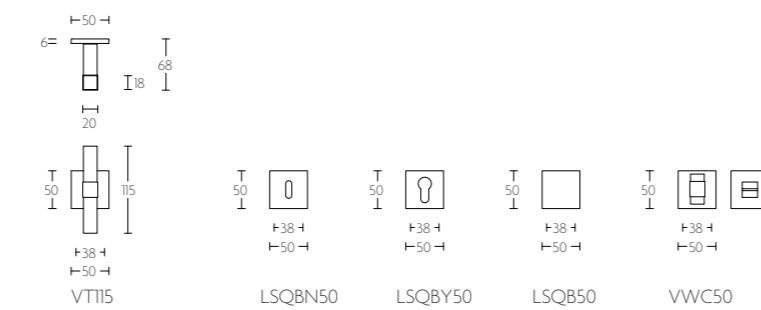

mat roestvast staal
satin stainless steel

VL115P236

massieve deurkruk vast-draaibaar, ongeveerd op schild
een zijde met en een zijde zonder zichtbare bevestiging | solid unsprung lever handle attached to plate
fixings visible on one side only

mat roestvast staal
satin stainless steel

VOLUME

VT115P236

massieve deurkruk vast-draaibaar, ongeveerd op schild
een zijde met en een zijde zonder zichtbare bevestiging | solid unsprung lever handle attached to plate
fixings visible on one side only
ideale doormaat slot 60mm