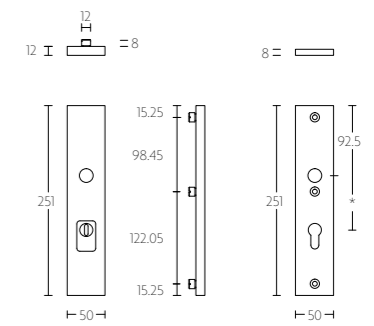

mat roestvast staal
satin stainless steel

VOLUME

V22-28

massieve veiligheidsschilden met vaste knop, ten behoeve van deurkruk

solid security plates with fixed knob to suit lever handle

V22-28 * afstand opgeven bij bestelling
* state distance on order