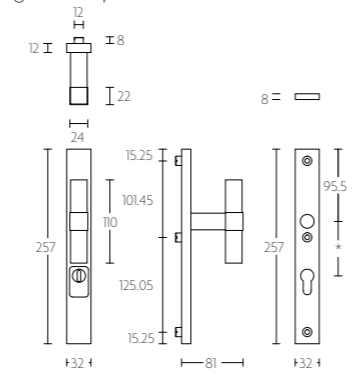

V22-28KT * afstand opgeven bij bestelling
* state distance on order

mat roestvast staal
satin stainless steel

LSQSM-28

massieve veiligheidsschilden ten behoeve van deurkrukken

solid security plates to suit lever handles