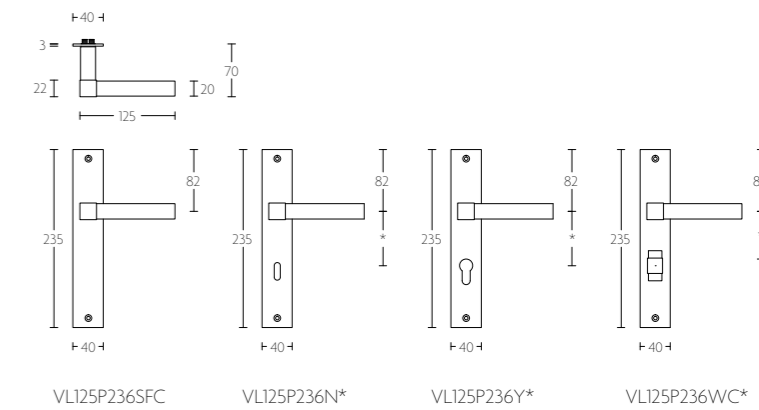

mat roestvast staal
satin stainless steel

VOLUME

VT115P236

massieve deurkruk vast-draaibaar, ongeveerd op schild
een zijde met en een zijde zonder zichtbare bevestiging | solid unsprung lever handle attached to plate
fixings visible on one side only
ideale doormaat slot 60mm

mat roestvast staal
satin stainless steel

VL125P236

massieve deurkruk vast-draaibaar, ongeveerd op schild
een zijde met en een zijde zonder zichtbare bevestiging | solid unsprung lever handle attached to plate
fixings visible on one side only