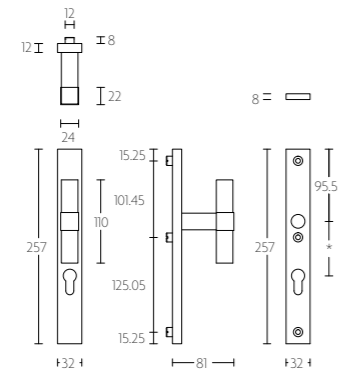

mat roestvast staal
satin stainless steel

VOLUME

V22-28

massieve veiligheidsschilden met vaste knop, ten behoeve van deurkruk

solid security plates with fixed knob to suit lever handle

V22-28 * afstand opgeven bij bestelling
* state distance on order