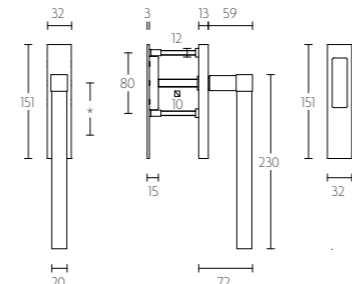

VOLUME

V60

massieve meubelknop | solid cabinet knob

mat roestvast staal
satin stainless steel

V230

massieve set hefschuifdeurbeslag
inclusief schuifdeurkom voor
buitenzijde | single solid internal lift-up
sliding door handle with
external flush pull

V230

* blind of PC69
* blind or Y69

mat roestvast staal
satin stainless steel

V230PA

massieve paarsgewijze set
hefschuifdeurbeslag | pair of solid lift-up sliding
door handles