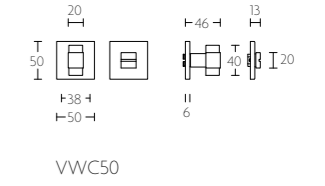

VOLUME

LSQB50

blind plaatje | blank escutcheon

mat roestvast staal
satin stainless steel

VWC50

toiletgarnituur | turn and release set