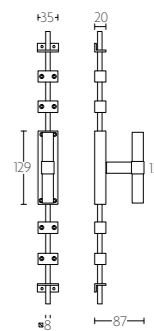

espagnolette bolt with top and bottom receiver plate, two rods and four rod guides
standard to suit 2900mm

mat roestvast staal
satin stainless steel

K-VL125

krukespagolet inclusief vier geleiders, twee eindstukjes en twee stangen
standaard geschikt tot 2900mm

espagnolette bolt with top and bottom receiver plate, two rods and four rod guides
standard to suit 2900mm

mat roestvast staal
satin stainless steel

K-VT125

krukespagolet inclusief vier geleiders, twee eindstukjes en twee stangen
standaard geschikt tot 2900mm

espagnolette bolt with top and bottom receiver plate, two rods and four rod guides
standard to suit 2900mm

mat roestvast staal
satin stainless steel

VOLUME

E-LOCK8

slot ten behoeve van
espagnoletstang 8mm | lock for espagnolette
rod 8mm