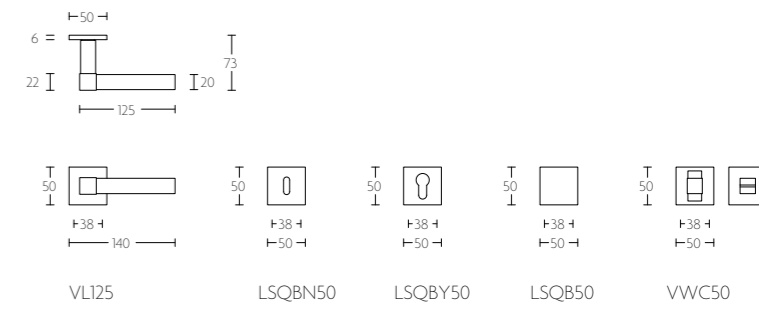

mat roestvast staal
satin stainless steel

* afstand opgeven bij bestelling
* state distance on order

VL125

massieve deurkruk op rozet met metalen onderconstructie
geveerd en ongeveerd leverbaar | solid lever handle on rose with metal sub-rose
available sprung and unsprung

mat roestvast staal
satin stainless steel

VL125P236

massieve deurkruk vast-draaibaar, ongeveerd op schild
een zijde met en een zijde zonder zichtbare bevestiging | solid unsprung lever handle attached to plate
fixings visible on one side only