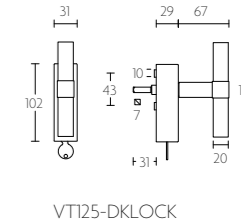

mat roestvast staal
satin stainless steel

K-VL115

krukespagolet inclusief vier geleiders, twee eindstukjes en twee stangen
standaard geschikt tot 2900mm

espagnolette bolt with top and bottom receiver plate, two rods and four rod guides
standard to suit 2900mm