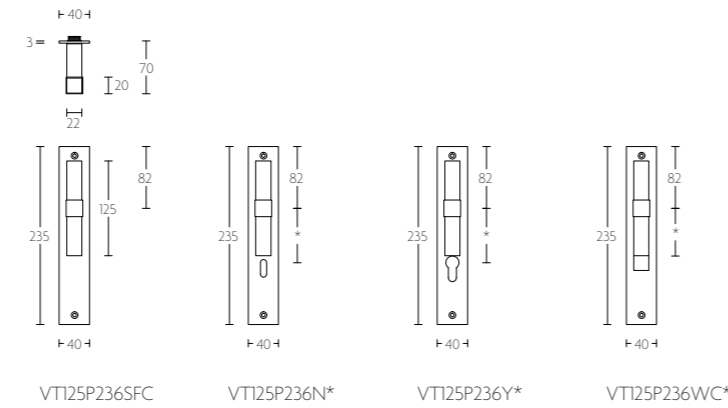

mat roestvast staal
satin stainless steel

VT125P236

massieve deurkruk vast-draaibaar, ongeveerd op schild
een zijde met en een zijde zonder zichtbare bevestiging
ideale doormaat slot 60mm

solid unsprung lever handle attached to plate
fixings visible on one side only
ideal lock backset 60mm