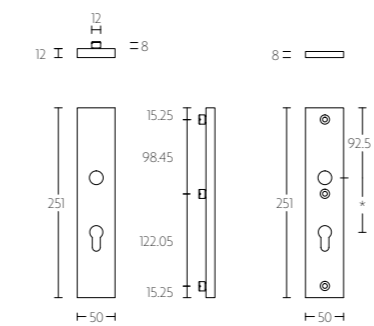

LSQSM-50

massieve veiligheidsschilden
ten behoeve van deurkrukken | solid security plates to suit
lever handles