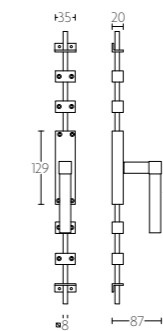

espagnolette bolt with top and bottom receiver plate, two rods and four rod guides
standard to suit 2900mm

mat roestvast staal
satin stainless steel

K-VL125

krukespagolet inclusief vier geleiders, twee eindstukjes en twee stangen
standaard geschikt tot 2900mm

espagnolette bolt with top and bottom receiver plate, two rods and four rod guides
standard to suit 2900mm

mat roestvast staal
satin stainless steel

K-VT125

krukespagolet inclusief vier geleiders, twee eindstukjes en twee stangen
standaard geschikt tot 2900mm

espagnolette bolt with top and bottom receiver plate, two rods and four rod guides
standard to suit 2900mm

mat roestvast staal
satin stainless steel

VOLUME

E-LOCK8

slot ten behoeve van
espagnoletstang 8mm | lock for espagnolette
rod 8mm