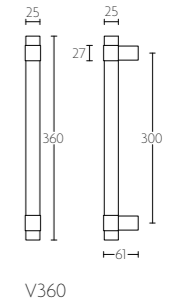

V360

greep tbv houten, glazen of
aluminium deuren
doorgaande, niet-doorgaande of
paarsgewijze bevestiging | pull handle for timber, glass or
aluminium doors
bolt-through, concealed
or back to back fixings