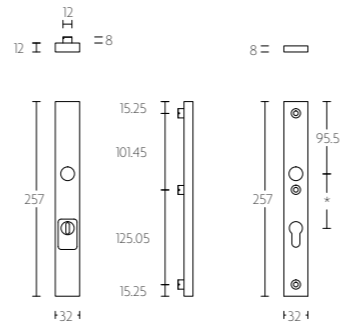

LSQSM-28KT * afstand opgeven bij bestelling
* state distance on order

mat roestvast staal
satin stainless steel

VOLUME

V35/96

massieve meubelgreep | solid cabinet handle

mat roestvast staal
satin stainless steel

V35/128

massieve meubelgreep | solid cabinet handle