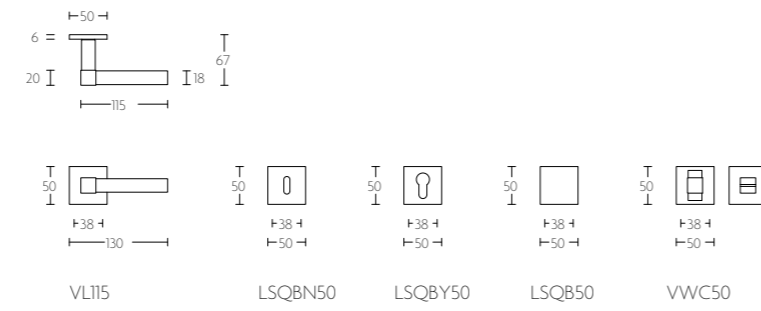

mat roestvast staal
satin stainless steel

VL115P236

massieve deurkruk vast-draaibaar, ongeveerd op schild
een zijde met en een zijde zonder zichtbare bevestiging | solid unsprung lever handle attached to plate
fixings visible on one side only