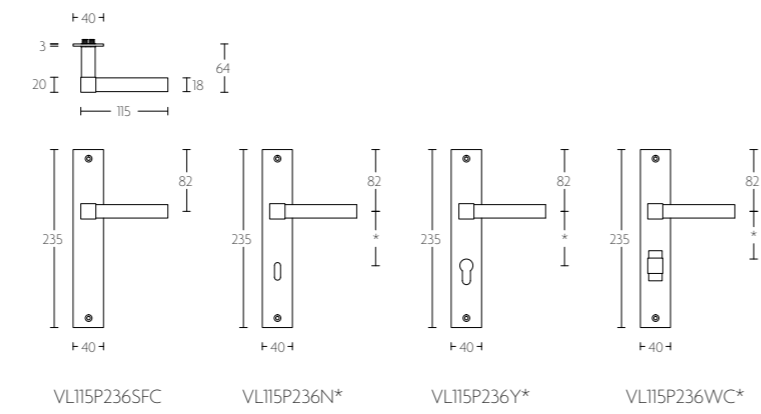

mat roestvast staal
satin stainless steel

VL115P236

massieve deurkruk vast-draaibaar, ongeveerd op schild
een zijde met en een zijde zonder zichtbare bevestiging | solid unsprung lever handle attached to plate
fixings visible on one side only

mat roestvast staal
satin stainless steel

VOLUME

VT115P236

massieve deurkruk vast-draaibaar, ongeveerd op schild
een zijde met en een zijde zonder zichtbare bevestiging | solid unsprung lever handle attached to plate
fixings visible on one side only
ideale doormaat slot 60mm