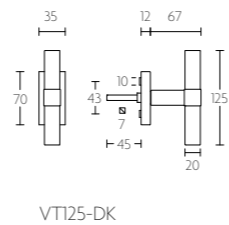

mat roestvast staal
satin stainless steel

VL115-DKLOCK

draaikiepgarnituur afsluitbaar | locking tilt and turn window handle