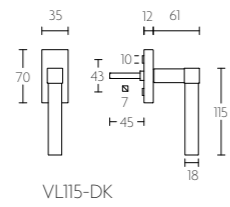

VOLUME

VL115-DK

draaikiepgarnituur niet afsluitbaar | non-locking tilt and turn window handle

mat roestvast staal
satin stainless steel

VT115-DK

draaikiepgarnituur niet afsluitbaar | non-locking tilt and turn window handle