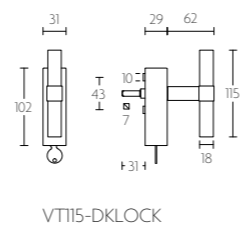

mat roestvast staal
satin stainless steel

VL125-DKLOCK

draaikiepgarnituur afsluitbaar | locking tilt and turn window handle