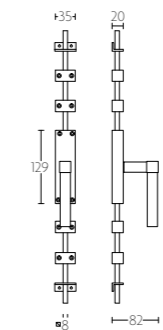

espagnolette bolt with top and bottom receiver plate, two rods and four rod guides
standard to suit 2900mm

mat roestvast staal
satin stainless steel

K-VT115

krukespagolet inclusief vier geleiders, twee eindstukjes en twee stangen
standaard geschikt tot 2900mm

espagnolette bolt with top and bottom receiver plate, two rods and four rod guides
standard to suit 2900mm

mat roestvast staal
satin stainless steel

K-VL125

krukespagolet inclusief vier geleiders, twee eindstukjes en twee stangen
standaard geschikt tot 2900mm