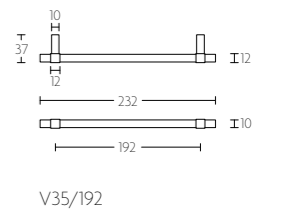

V35/192

mat roestvast staal
satin stainless steel

V35/224

massieve meubelgreep | solid cabinet handle