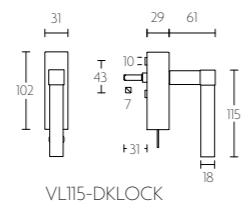

mat roestvast staal
satin stainless steel

VT115-DKLOCK

draaikiepgarnituur afsluitbaar | locking tilt and turn window handle