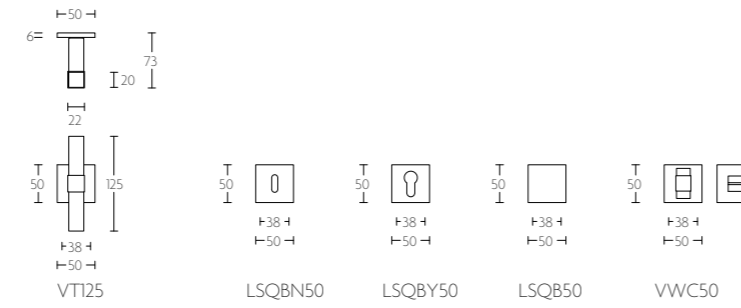

mat roestvast staal
satin stainless steel

* afstand opgeven bij bestelling
* state distance on order

VOLUME

VT125

massieve deurkruk op rozet met metalen onderconstructie
geveerd en ongeveerd leverbaar
ideale doormaat slot 60mm

solid lever handle on rose with metal sub-rose
available sprung and unsprung
ideal lock backset 60mm

mat roestvast staal
satin stainless steel

VT125P236

massieve deurkruk vast-draaibaar, ongeveerd op schild
een zijde met en een zijde zonder zichtbare bevestiging
ideale doormaat slot 60mm