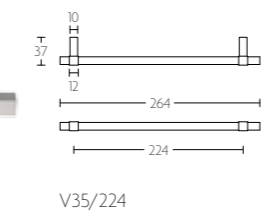

V35/224

mat roestvast staal
satin stainless steel

V50

massieve meubelknop | solid cabinet knob